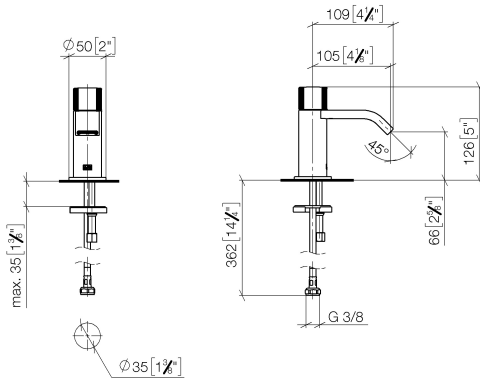

17 500 671

- Ausladung 105 mm
- starrer Auslauf
- rechteckiger luftangereicherter Strahl
- Armaturenhöhe 126 mm
- Höhe bis Luftsprudler 66 mm
- Bohrungsdurchmesser 35 mm
- Anschluss 1/2"
- Rosette Ø 50 mm
- Durchfluss max. 4,6 l/min
- bleifrei

	Chrom	17 500 671-00
	Platin gebürstet	17 500 671-06
	Dark Chrome	17 500 671-19
	Schwarz matt	17 500 671-33
	Chrom gebürstet	17 500 671-93
	Dark Platinum gebürstet	17 500 671-99

17 500 671

mm [inches]

Durchflussdiagramm