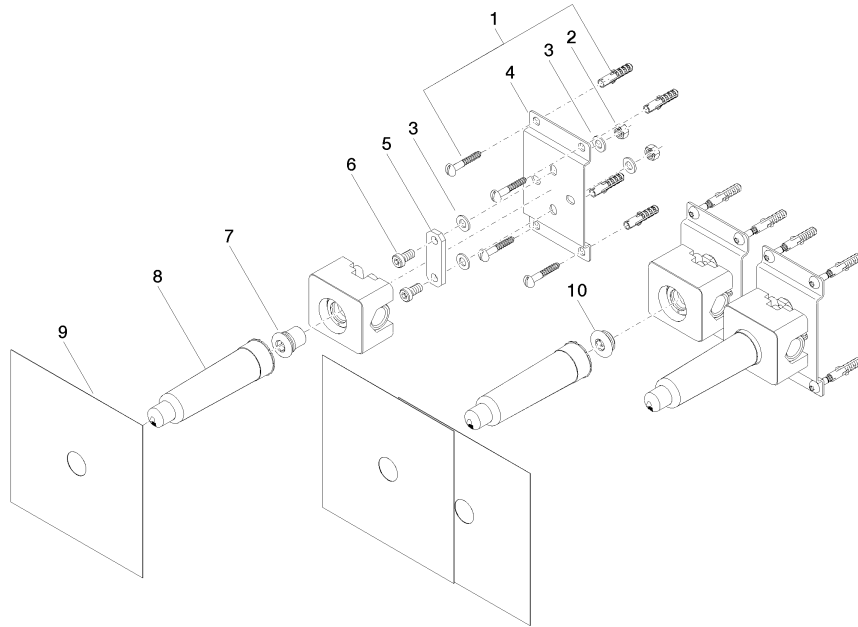

## UP-Wandbatterie variable Positionierung -

---

35 720 970 90

- DR-Messing, bleifrei
- Anschluss 1/2"
- 3x Verschlussstopfen 1/2"
- 3x Rohbau-Schutzhauben

**UP-Wandbatterie variable Positionierung -**

35 720 970 90

# UP-Wandbatterie variable Positionierung -

35 720 970 90

Produktversion ab 4/1/2022