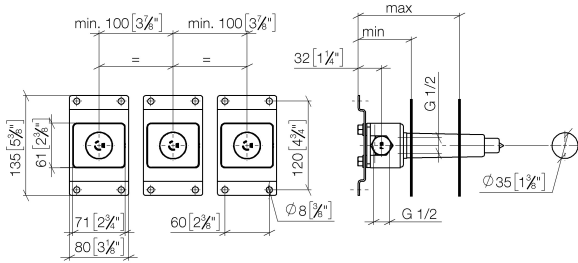

## UP-Wandbatterie variable Positionierung -

---

35 720 970 90

- DR-Messing, bleifrei
- Anschluss 1/2"
- 3x Verschlussstopfen 1/2"
- 3x Rohbau-Schutzhauben

**UP-Wandbatterie variable Positionierung -**

35 720 970 90

mm [inches]

		min.	max.
36xxx361-FF	Madison	85 mm[3 3/8"]	145 mm[5 5/8"]
36xxx809/819-FF	Vaia	85 mm[3 3/8"]	145 mm[5 5/8"]
36xxx882/892-FF	Tara	85 mm[3 3/8"]	145 mm[5 5/8"]
36xxx811-FF	CYO	85 mm[3 3/8"]	145 mm[5 5/8"]
36xxx705-FF	CL.1	110 mm[4 3/8"]	150 mm[5 7/8"]
36xxx782-FF	MEM	110 mm[4 3/8"]	150 mm[5 7/8"]