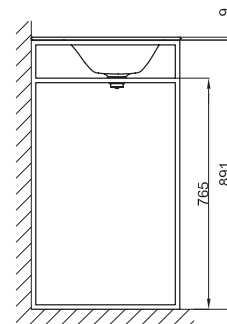

Technisches Datenblatt

BETTELUX SHAPE WASCHTISCH

Einbau-Waschtisch rechteckig für **BETTELUX SHAPE WASCHTISCH-GESTELL**, 600 x 495 x 9 mm, innen und außen emailliert, mit Hahnloch, ohne Überlauf, inkl. Befestigungsmaterial

Design: Tesseraux + Partner

Bestell-Nr.	A170 HLW1
Abmessung	60 x 49,5 x 0,9 cm
Farben	lieferbar in Weiß glänzend (000) und Schwarz glänzend (056)
Extras	erhältlich mit der pflegeleichten Oberfläche BETTEGLASUR® PLUS

Montage- und Anschlussmaße

BETTELUX SHAPE WASCHTISCH-GESTELL

Rahmengerüst für **BETTELUX SHAPE WASCHTISCH**, Stahl, pulverbeschichtet in Feinstruktur matt

Bestell-Nr.	Q010
Abmessung	60 x 49,5 cm
Farben	lieferbar in <ul style="list-style-type: none"> • Weiß (807) • Taupe (809) • Schwarz (815) • Sky (816) • Mint (817) • Rosé (818)