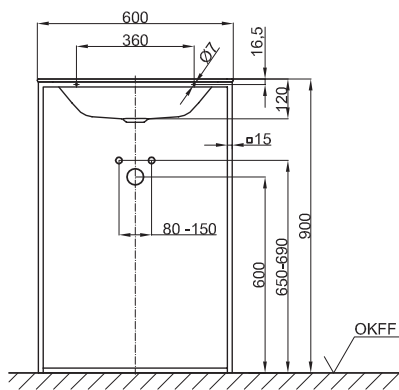

Technisches Datenblatt

BETTELUX SHAPE WASCHTISCH

Einbau-Waschtisch rechteckig für **BETTELUX SHAPE WASCHTISCH-GESTELL**, 600 x 495 x 9 mm, innen und außen emailliert, mit Hahnloch, ohne Überlauf, inkl. Befestigungsmaterial

Design: Tesseraux + Partner

Bestell-Nr.	A170 HLW1
Abmessung	60 x 49,5 x 0,9 cm
Farben	lieferbar in Weiß glänzend (000) und Schwarz glänzend (056)
Extras	erhältlich mit der pflegeleichten Oberfläche BETTEGLASUR® PLUS

Montage- und Anschlussmaße

BETTELUX SHAPE WASCHTISCH-GESTELL

Rahmengerüst für **BETTELUX SHAPE WASCHTISCH**, Stahl, pulverbeschichtet in Feinstruktur matt

Bestell-Nr.	Q010
Abmessung	60 x 49,5 cm
Farben	lieferbar in <ul style="list-style-type: none"> • Weiß (807) • Taupe (809) • Schwarz (815) • Sky (816) • Mint (817) • Rosé (818)