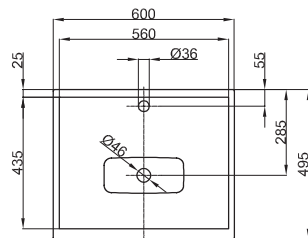

Technisches Datenblatt

BETTELUX SHAPE WASCHTISCH

Einbau-Waschtisch rechteckig für **BETTELUX SHAPE WASCHTISCH-GESTELL**, 600 x 495 x 9 mm, innen und außen emailliert, mit Hahnloch, ohne Überlauf, inkl. Befestigungsmaterial

Design: Tesseraux + Partner

Bestell-Nr.	A170 HLW1
Abmessung	60 x 49,5 x 0,9 cm
Farben	lieferbar in Weiß glänzend (000) und Schwarz glänzend (056)
Extras	erhältlich mit der pflegeleichten Oberfläche BETTEGLASUR® PLUS

Montage- und Anschlussmaße

BETTELUX SHAPE WASCHTISCH-GESTELL

Rahmengerüst für **BETTELUX SHAPE WASCHTISCH**, Stahl, pulverbeschichtet in Feinstruktur matt

Bestell-Nr.	Q010
Abmessung	60 x 49,5 cm
Farben	lieferbar in <ul style="list-style-type: none"> • Weiß (807) • Taupe (809) • Schwarz (815) • Sky (816) • Mint (817) • Rosé (818)