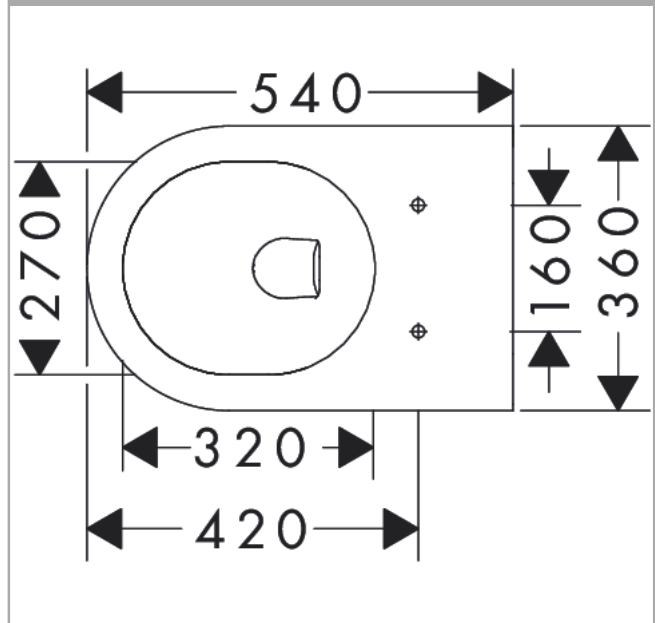

**EluPura Original S**  
**Wand WC 540 AquaChannel Flush**  
 Oberfläche: **Weiss** Artikelnummer: **60142450**

### Merkmale

- Material: Keramik
- Made to fit NoiseReduction: Schallschutzmatte nach Maß inkludiert
- Glanzgrad Keramik: glänzend
- AquaChannel Flush: Effektive Spülung mittels Wasserstrahlen
- Spülvolumen: 4.5 l, 5 l, 6 l
- EcoSmart: wassersparende Toilette (geeigneter Spülkasten erforderlich)
- Spülform: Tiefspüler
- spülrandlos
- sichtbare Befestigung
- horizontaler Abgang
- Achsabstand Toilettensitzbefestigung: 160 mm
- Mittenabstand Wandbefestigung: 180 mm
- Einbauart: Wandmontage

## Maßzeichnung

EluPura Original S  
Wand WC 540 AquaChannel Flush  
Oberfläche: Weiss Artikelnummer: 60142450