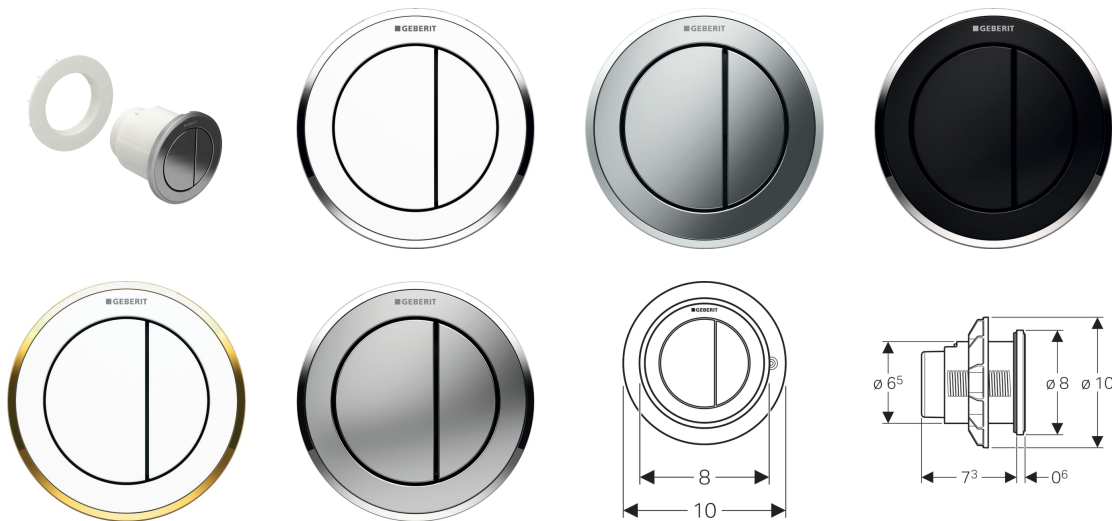

Geberit Fernbetätigung Typ 10, pneumatisch, für 2-Mengen-Spülung, Möbeldrucker

Verwendungszwecke

- Für Badmöbel
- Für Geberit Delta UP-Spülkästen 12 cm
- Für Geberit Sigma UP-Spülkästen 12 cm
- Für Geberit Omega UP-Spülkästen 12 cm
- Für Geberit AP-Spülkästen AP140

Eigenschaften

- Bauform rund

- Mit Geberit Betätigungsplatten für 1-Mengen-Spülung und Spül-Stopp-Spülung oder Geberit Abdeckplatte kombinierbar

Technische Daten

Betätigungskraft	< 25 N
------------------	--------

Lieferumfang

- Drücker
- Heber pneumatisch
- Pneumatikschlauch Länge 2 m
- Befestigungsmaterial

Art.-Nr.	Oberfläche / Farbe	Werkstoff	VE1	VE2
116.057.KH.1	Rosette und Tasten: hochglanz-verchromt Designring: mattverchromt	Kunststoff	1 St.	10 St.
116.057.KJ.1	Rosette und Tasten: weiß Designring: hochglanz-verchromt	Kunststoff	1 St.	10 St.
116.057.KK.1	Rosette und Tasten: weiß Designring: vergoldet	Kunststoff	1 St.	10 St.
116.057.KM.1	Rosette und Tasten: schwarz Designring: hochglanz-verchromt	Kunststoff	1 St.	10 St.
116.057.KN.1	Rosette und Tasten: mattverchromt Designring: hochglanz-verchromt	Kunststoff	1 St.	10 St.