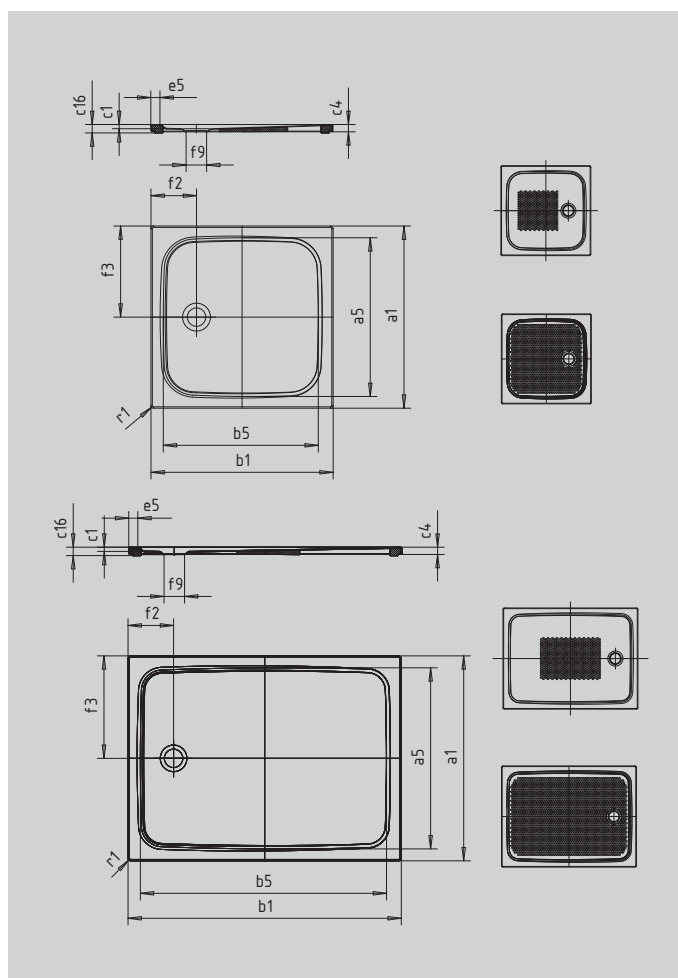

CAYONOPLAN MIT WANNENTRÄGER EXTRAFLACH

- bodenebene Dusche
- klassisches Design mit umlaufender Prägung
- Perfect Match zur CAYONO Modellfamilie
- großzügige Standfläche durch seitlichen Ablauf
- aus KALDEWEI Stahl-Emaille

Abbildung ähnlich

SECURE⁺

Modell		2256
Äußere Länge	a_1	800 mm
Innere Länge	a_5	690 mm
Äußere Breite	b_1	1000 mm
Innere Breite	b_5	890 mm
Tiefe Innen	c_1	18 mm
Randhöhe	c_4	32 mm
Höhe mit Wannenträger extraflach	c_{16}	37 mm
Randbreite	e_5	50 mm
Durchmesser Ablaufloch	f_9	Ø 90 mm
Abstand Wannrand bis Mitte Ablaufloch	f_2, f_3	200; 400 mm
Äußerer Radius	r_1	12 mm
Nettogewicht		21 kg
Antislip		375 x 535 mm
Vollantislip		615 x 835 mm
SECURE PLUS		Vollflächig