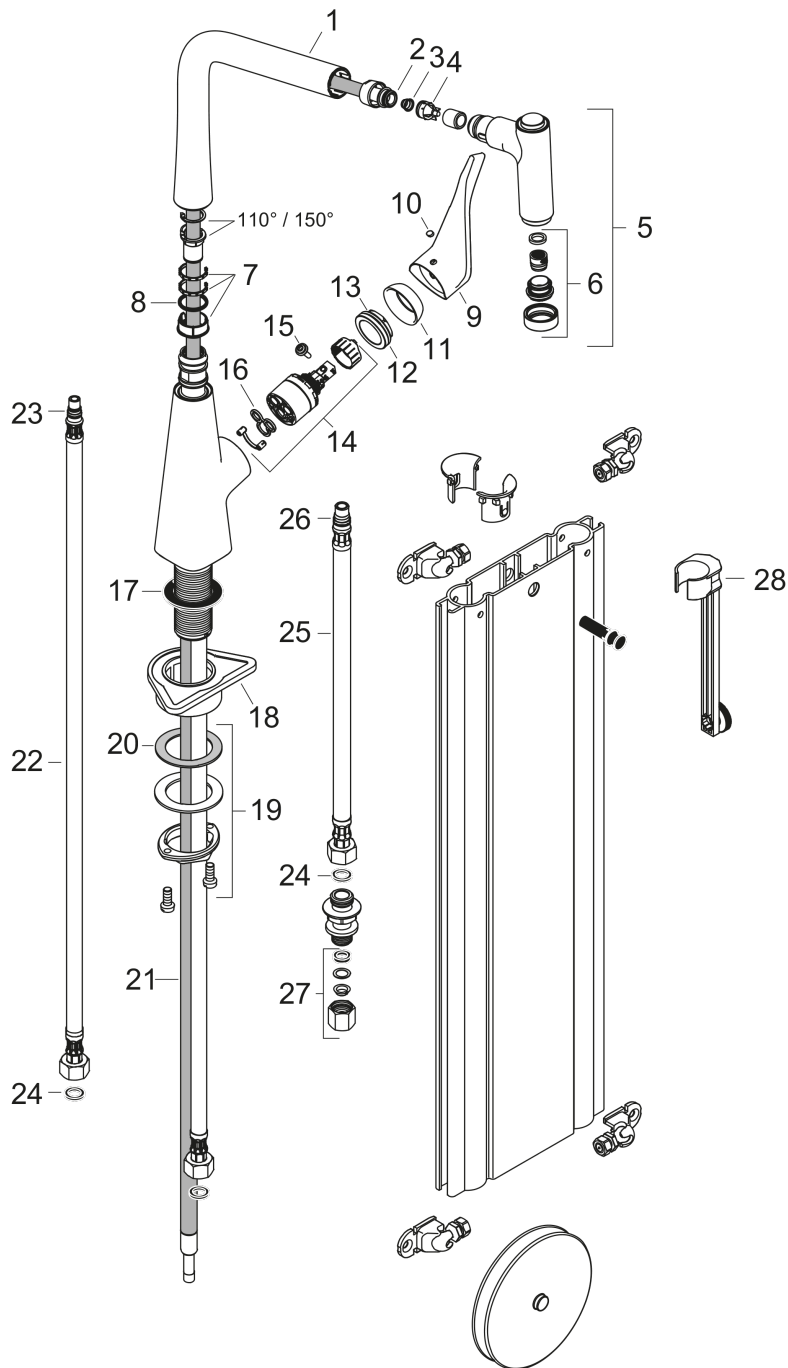

Technologie

Zertifikate

kiwa

Produktabbildung

Maßzeichnung

M71

M7116-H320 Einhebel-Küchenmischer mit Ausziehbrause

Oberflächen: **Chrom** Artikelnummer: **73801000**

Durchflussdiagramm

M71
M7116-H320 Einhebel-Küchenmischer mit Ausziehbrause
 Oberflächen: **Chrom** Artikelnummer: **73801000**

Explosionszeichnung

Baujahr: >04/17

M71

M7116-H320 Einhebel-Küchenmischer mit Ausziehbrause

Oberflächen: **Chrom** Artikelnummer: **73801000**

Ersatzteilliste

Baujahr: >04/17

Pos.	Beschreibung	Artikelnummer	PG	VE
1	Auslauf kpl.	98491000	0	1
2	O-Ring 11x2	98127000	0	1
3	Sieb	97735000	0	1
4	Rückflußverhinderer	96737000	0	1
5	Ausziehbrause	98492000	0	1
6	Strahlformer	92183000	0	1
7	Gleitring-Set	98365000	0	1
8	O-Ring 21x2,5	98211000	0	1
9	Griff	98455000	0	1
10	Griffstopfen	96338000	0	1
11	Kappe	95498000	0	1
12	Mutter	97209000	0	1
13	O-Ring 32x2	98193000	0	1
14	Kartusche kpl.	92730000	0	1
15	Sicherungsschraube	95140000	0	1
16	Dichtung	95008000	0	1
17	Dichtung	92582000	0	1
18	Befestigungsteil	97523000	0	1
19	Schaftbefestigung kpl. (Ø 34)	95049000	0	1
20	Gleitring	97548000	0	1
21	Schlauch	93191000	0	1
22	Anschlussschlauch 900 mm M8x0,75 G3/8	96316000	0	1
23	O-Ring 7x1,5	98422000	0	1
24	Dichtungsset	95581000	0	1
25	Anschlussschlauch 450 mm M10x1 G3/8	96507000	0	1
26	O-Ring 8x1,75	97827000	0	1
27	Quetschverschraubung	96099000	0	1
28	Verlängerung	43333000	0	1