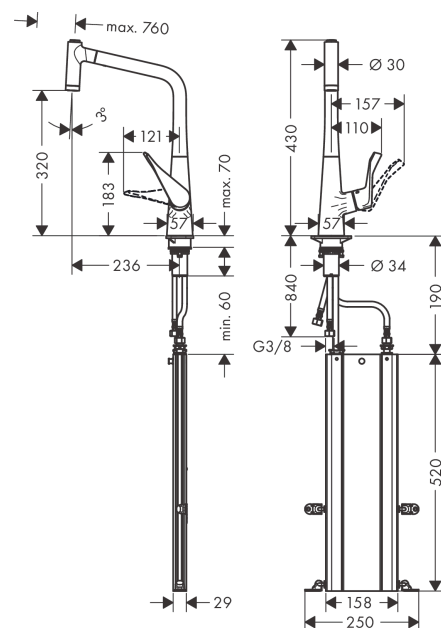

Maßzeichnung