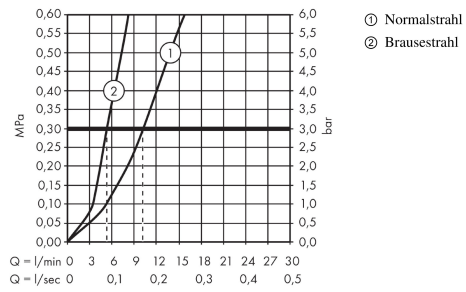

M71

M7116-H320 Einhebel-Küchenmischer mit Ausziehbrause

Oberflächen: **Chrom** Artikelnummer: **73801000**

Durchflussdiagramm