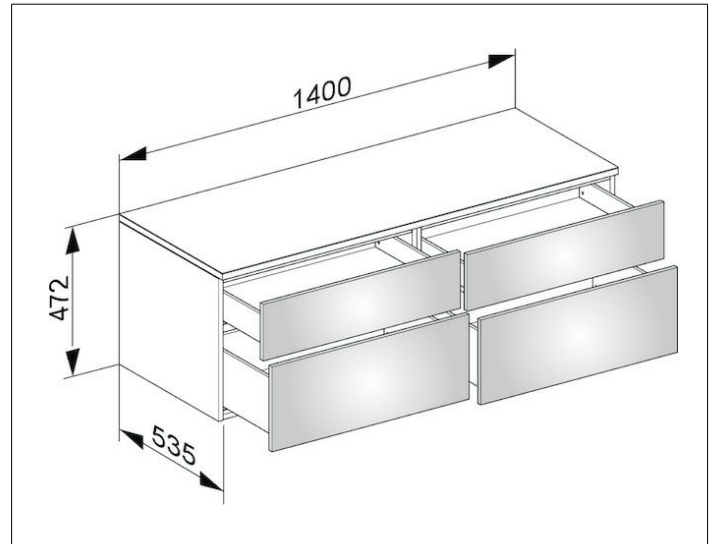

Edition 400

31767110000 Sideboard

**PRODUKT**

**ZEICHNUNG**

**OBERFLÄCHE**

anthrazit/Glas anthrazit klar

**ABMESSUNG**

1400 x 472 x 535 mm