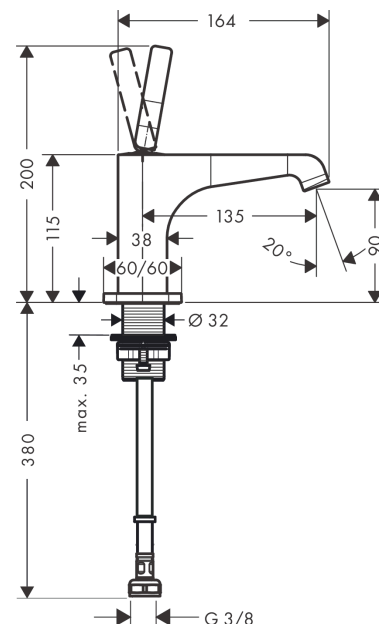

AXOR Citterio E
Standventil 90 mit Pingriff ohne Ablaufgarnitur
 Oberfläche: **Brushed Gold Optic** Artikelnummer: **36105250**

Merkmale

- ComfortZone 90
- Ausladung: 135 mm
- Auslaufhöhe: 90 mm
- Griffvariante: Pingriff
- Strahlart: Laminarstrahl
- maximale Durchflussmenge bei 3 bar: 5 l/min
- Keramikmischsystem
- nur für Kaltwasseranschluss
- unverschleißbare Ablaufgarnitur
- Anschlussart: G 3/8 Anschlussschlauch
- Anschlussgröße: DN15
- EU-Taxonomie: max. 6 l/min - wesentlicher Beitrag (SC) möglich
- DVGW DW-6501CQ0609
- P-IX 28531/IO

Technologie

Zertifikate / Nachhaltigkeit

Produktabbildung

Maßzeichnung

AXOR Citterio E
Standventil 90 mit Pingriff ohne Ablaufgarnitur
 Oberfläche: **Brushed Gold Optic** Artikelnummer: **36105250**

Durchflussdiagramm