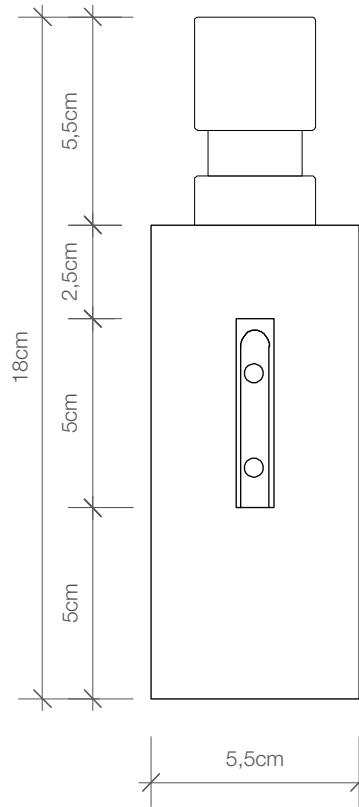

Seitenansicht
Side view

Rückansicht
Back view

Frontansicht
Front view

MK WSP

Wand
Seifenspender
*Soap dispenser
wall mounted*

M 1 : 2

18 . 5,5 . 8cm

Chrom . Kupfer .
Edelstahl matt .
Weiß matt .
Schwarz matt
*Chrome . Copper .
Stainless steel matt .
White matt . Black
matt*

Kunststoffeinsatz
Spender
apziehbar
*Interior recipient
detachable
dispenser*

Alle Angaben ohne
Gewähr. Maß und
Modelländerungen
vorbehalten.
*All information without
engagement.
Measurement and
changes conditionally.*