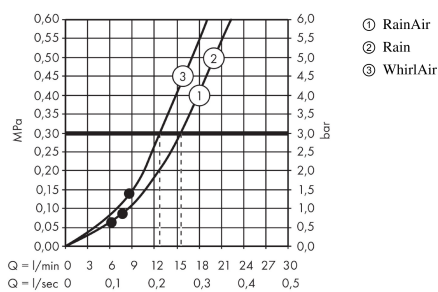

Raindance Select S
Brausehaltersset 120 3jet mit Brauseschlauch 125 cm
 Oberflächen: **Chrom** Artikelnummer: **26701000**

Beschreibung

Merkmale

- Besteht aus: Handbrause, Brausehalter, Brauseschlauch
- Strahlart: RainAir, Rain, Whirl
- komfortable Strahlartenumstellung durch Select-Taste
- Brausekopfgröße: 125 mm
- brauseseitiger Drehwirbel gegen lästiges Verdrehen des Brauseschlauches
- maximale Durchflussmenge bei 3 bar: 15 l/min
- verchromte Wandstützen aus Kunststoff

Technologie

Produktabbildung

Maßzeichnung

Durchflussdiagramm

Die Verbrauchswerte wurden praxisnah mit den dazugehörigen Armaturen (Thermostat/Mischer/Unterputzventil) gemessen.

Raindance Select S
Brausehalterset 120 3jet mit Brauseschlauch 125 cm
 Oberflächen: **Chrom** Artikelnummer: **26701000**