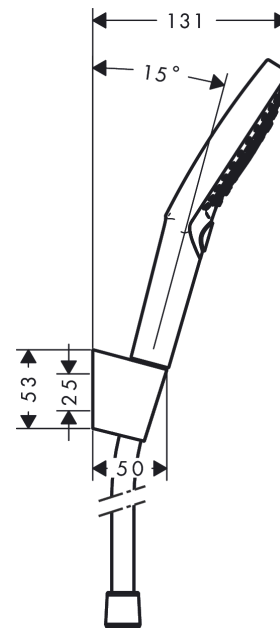

Raindance Select S
Brausehaltersset 120 3jet mit Brauseschlauch 125 cm
 Oberflächen: **Chrom** Artikelnummer: **26701000**

Beschreibung

Merkmale

- Besteht aus: Handbrause, Brausehalter, Brauseschlauch
- Strahlart: RainAir, Rain, Whirl
- komfortable Strahlartenumstellung durch Select-Taste
- Brausekopfgröße: 125 mm
- brauseseitiger Drehwirbel gegen lästiges Verdrehen des Brauseschlauches
- maximale Durchflussmenge bei 3 bar: 15 l/min
- verchromte Wandstützen aus Kunststoff

Technologie

Produktabbildung

Maßzeichnung

Durchflussdiagramm

Die Verbrauchswerte wurden praxisnah mit den dazugehörigen Armaturen (Thermostat/Mischer/Unterputzventil) gemessen.

Raindance Select S
Brausehalterset 120 3jet mit Brauseschlauch 125 cm
 Oberflächen: **Chrom** Artikelnummer: **26701000**

Explosionszeichnung

Baujahr: >04/16

Raindance Select S
Brausehaltersset 120 3jet mit Brauseschlauch 125 cm
 Oberflächen: **Chrom** Artikelnummer: **26701000**

Ersatzteilliste

Baujahr: >04/16

Pos.	Beschreibung	Artikelnummer	PG	VE
1	Handbrause	26530000	0	1
2	Handbrausenhalter	28331000	0	1
3	Brauseschlauch Isiflex'B 1,25 m	28272000	0	1