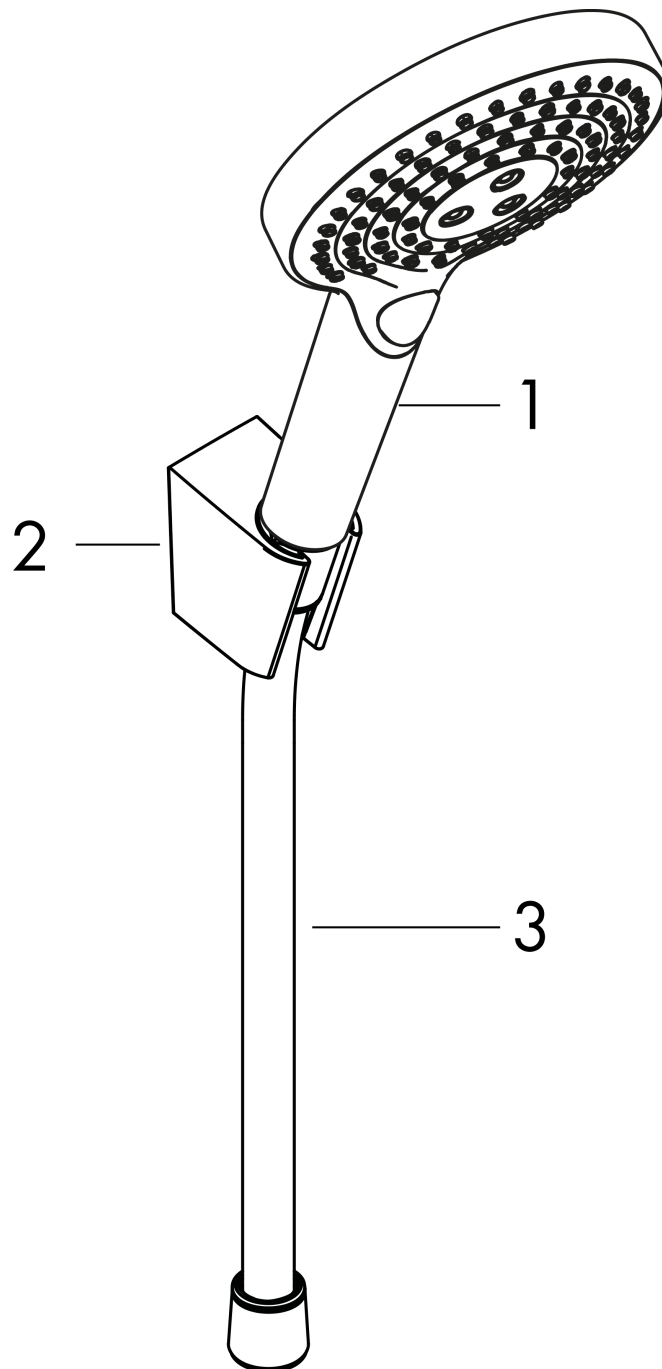

Raindance Select S
Brausehaltersset 120 3jet mit Brauseschlauch 125 cm
 Oberflächen: **Chrom** Artikelnummer: **26701000**

Beschreibung

Merkmale

- Besteht aus: Handbrause, Brausehalter, Brauseschlauch
- Strahlart: RainAir, Rain, Whirl
- komfortable Strahlartenumstellung durch Select-Taste
- Brausekopfgröße: 125 mm
- brauseseitiger Drehwirbel gegen lästiges Verdrehen des Brauseschlauches
- maximale Durchflussmenge bei 3 bar: 15 l/min
- verchromte Wandstützen aus Kunststoff

Technologie

Produktabbildung

Maßzeichnung

Durchflussdiagramm

Die Verbrauchswerte wurden praxisnah mit den dazugehörigen Armaturen (Thermostat/Mischer/Unterputzventil) gemessen.

Raindance Select S
Brausehalterset 120 3jet mit Brauseschlauch 125 cm
 Oberflächen: **Chrom** Artikelnummer: **26701000**

Explosionszeichnung

Baujahr: >04/16

Raindance Select S
Brausehaltersset 120 3jet mit Brauseschlauch 125 cm
 Oberflächen: **Chrom** Artikelnummer: **26701000**

Ersatzteilliste

Baujahr: >04/16

Pos.	Beschreibung	Artikelnummer	PG	VE
1	Handbrause	26530000	0	1
2	Handbrausenhalter	28331000	0	1
3	Brauseschlauch Isiflex'B 1,25 m	28272000	0	1