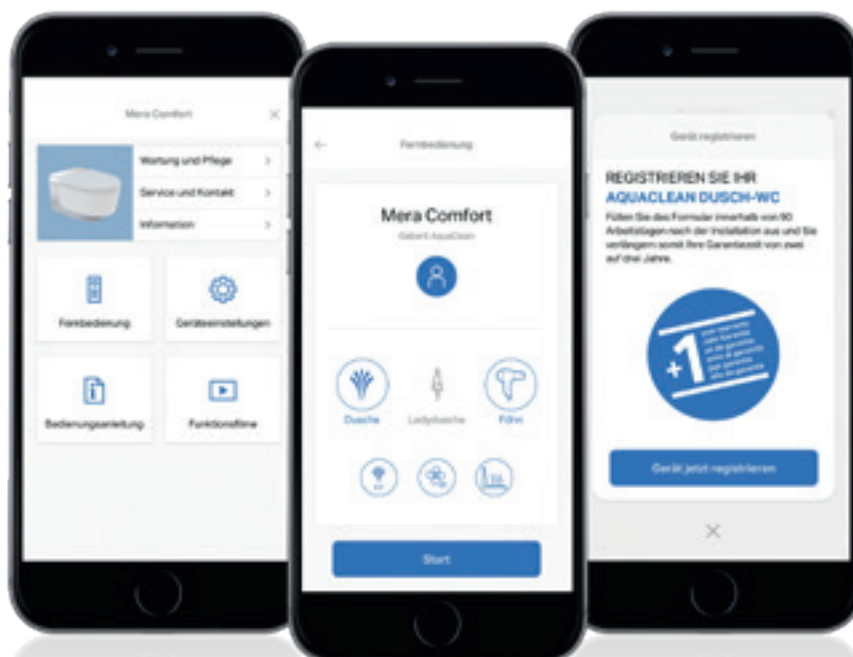

# MEHR FLEXIBILITÄT FÜR SIE

Die Geberit Home App macht das Smartphone zur Fernbedienung für AquaClean Dusch-WCs. Sämtliche Funktionen wie zum Beispiel die Duschstrahlstärke oder die Duscharmposition sind über die App ausführ- und speicherbar. Zudem gelingen Software-Updates schnell und einfach. Die in der App abrufbaren Kurzvideos liefern Tipps und Tricks zur Wartung und Pflege.

## BEQUEM VON ZUHAUSE AUS

Von Zuhause aus ein Service-Fall? Gelingt jetzt dank der einzigartigen Dusch-WC Fernwartung. Das Geberit Support-Team greift im Servicefall mit Ihrer Erlaubnis über das Smartphone aus der Ferne auf Ihr Dusch-WC zu und führt einen ferngesteuerten Service durch.