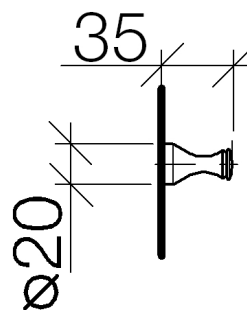

Produktspezifikationen

- 1 Paar
- Ausladung 35 mm

Oberflächen

- | | |
|---------------|-------------|
| • chrom | 83250970-00 |
| • platin matt | 83250970-06 |
| • platin | 83250970-08 |
| • messing | 83250970-09 |

Explosionszeichnung

Bestellmenge

Nr.	Artikelnummer	Benennung	Verbaumenge
1	081860501ff	Haken	2
2	0524045060090	Befestigungssatz	2