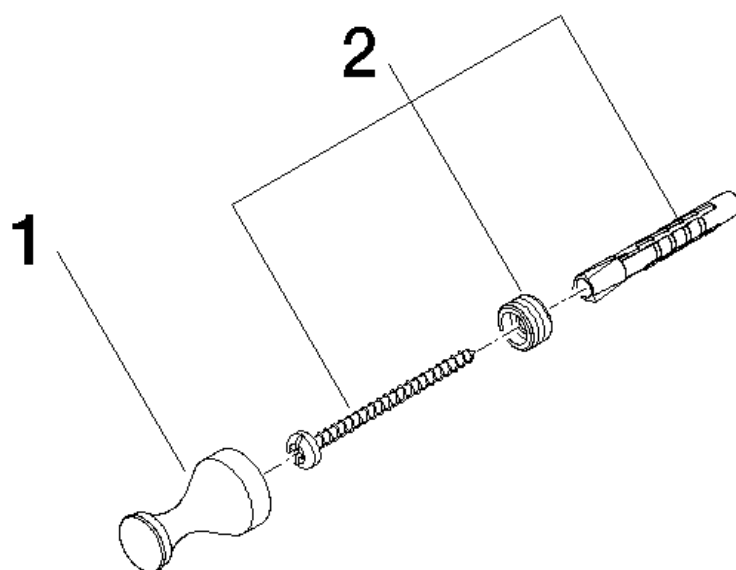

Produktspezifikationen

- 1 Paar
- Ausladung 35 mm

Oberflächen

- | | |
|---------------|-------------|
| • chrom | 83250970-00 |
| • platin matt | 83250970-06 |
| • platin | 83250970-08 |
| • messing | 83250970-09 |

Explosionszeichnung

Bestellmenge

Nr.	Artikelnummer	Benennung	Verbaumenge
1	081860501ff	Haken	2
2	0524045060090	Befestigungssatz	2