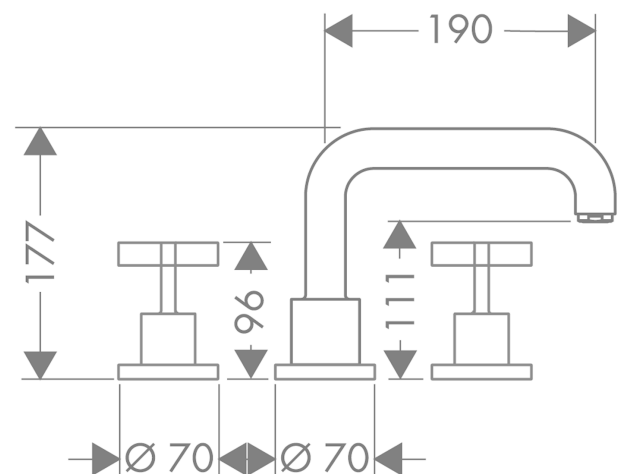

AXOR Citterio
3-Loch Wannenrandarmatur mit Kreuzgriffen
 Oberfläche: **Polished Black Chrome** Artikelnummer: **39436330**

Merkmale

- 1 Verbraucher
- Ausladung: 190 mm
- Strahlart Armatur: Normalstrahl
- maximale Durchflussmenge bei 3 bar: 21,5 l/min
- Keramikventile heiß/kalt 90°
- Anschlussgröße: DN15
- Anschlussart: Grundkörper
- Wannenrandmontage
- min. Betriebsdruck: 1 bar
- max. Betriebsdruck: 10 bar

Technologie

Produktabbildung

Maßzeichnung

AXOR Citterio
3-Loch Wannenrandarmatur mit Kreuzgriffen
Oberfläche: **Polished Black Chrome** Artikelnummer: **39436330**

Durchflussdiagramm