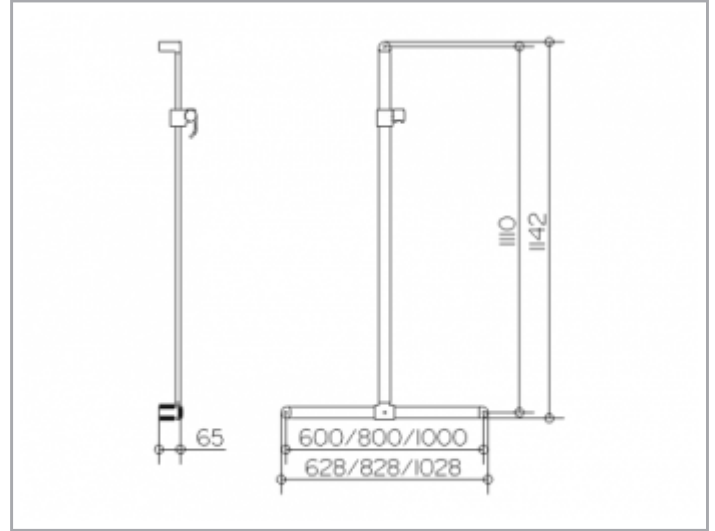

**Elegance Relingsystem**  
**31614010611 Winkelgriff 90°**

**PRODUKT**

**ZEICHNUNG**

**PRODUKTBESCHREIBUNG**

komplett mit Brausehalter  
Brausestange vor Montage frei positionierbar

**OBERFLÄCHE**

verchromt

**ABMESSUNG**

628/1142 mm