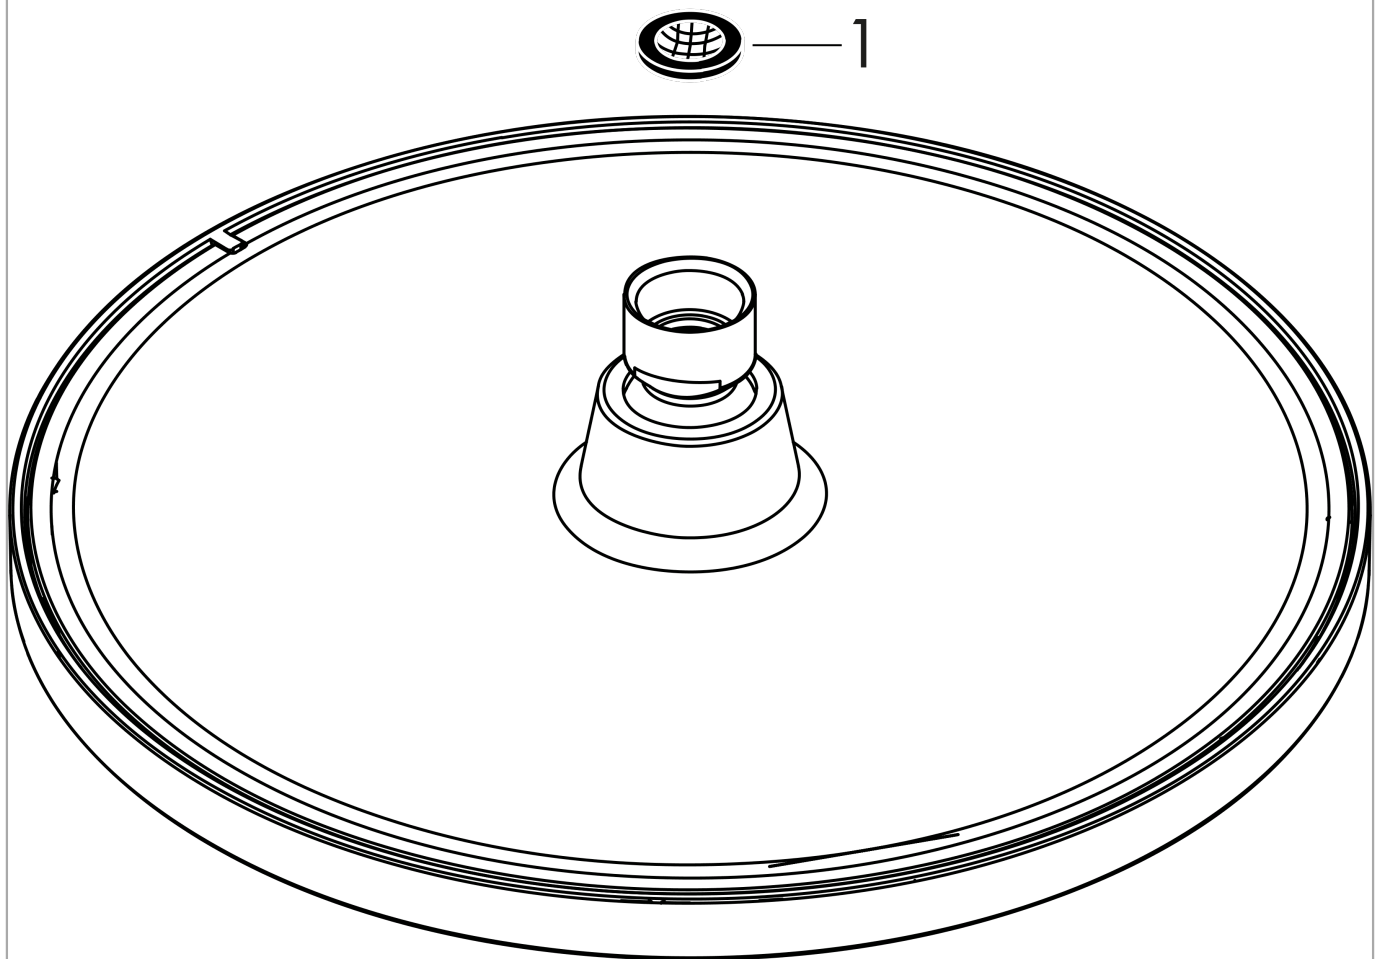

Crometta S

Kopfbrause 240 1jet

Oberflächen: **Chrom** Artikelnummer: **26723000**

Beschreibung

Merkmale

- Brausekopfgröße: 240 mm
- Kopfbrause im Winkel verstellbar
- Strahlart: Rain
- Durchflussmenge Rain Strahl (bei 3 bar): 18 l/min
- vollverchromte Strahlscheibe
- Material Strahlscheibe: Kunststoff
- Montage: Decke oder Wand
- Anschlussgewinde G 1/2
- Anschlussgröße: DN15
- ACS 16 ACC NY 351, valide jusqu'au 09.12.2021
- NF_375-M1-19-3
- WRAS 1611034
- WRAS 1611034
- Kiwa K6053_Showers
- Kiwa K6053_Showers

Technologie

Zertifikate

kiwa

Produktabbildung

Maßzeichnung

Crometta S

Kopfbrause 240 1jet

Oberflächen: **Chrom** Artikelnummer: **26723000**

Durchflussdiagramm

Die Verbrauchswerte wurden praxisnah mit den dazugehörigen Armaturen (Thermostat/Mischer/Unterputzventil) gemessen.

Crometta S
Kopfbrause 240 1jet
 Oberflächen: **Chrom** Artikelnummer: **26723000**

Explosionszeichnung

Baujahr: >04/16

Crometta S
Kopfbrause 240 1jet
 Oberflächen: **Chrom** Artikelnummer: **26723000**

Ersatzteilliste

Baujahr: >04/16

Pos.	Beschreibung	Artikelnummer	PG	VE
1	Siebichtung	94246000	0	1