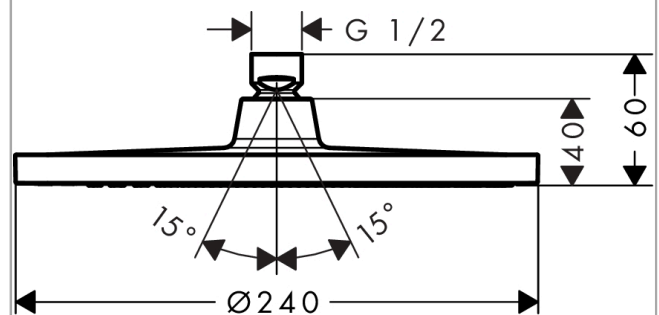

Crometta S

Kopfbrause 240 1jet

Oberflächen: **Chrom** Artikelnummer: **26723000**

Beschreibung

Merkmale

- Brausekopfgröße: 240 mm
- Kopfbrause im Winkel verstellbar
- Strahlart: Rain
- Durchflussmenge Rain Strahl (bei 3 bar): 18 l/min
- vollverchromte Strahlscheibe
- Material Strahlscheibe: Kunststoff
- Montage: Decke oder Wand
- Anschlussgewinde G 1/2
- Anschlussgröße: DN15
- ACS 16 ACC NY 351, valide jusqu'au 09.12.2021
- NF_375-M1-19-3
- WRAS 1611034
- WRAS 1611034
- Kiwa K6053_Showers
- Kiwa K6053_Showers

Technologie

Zertifikate

kiwa

Produktabbildung

Maßzeichnung

Crometta S

Kopfbrause 240 1jet

Oberflächen: **Chrom** Artikelnummer: **26723000**

Durchflussdiagramm

Die Verbrauchswerte wurden praxisnah mit den dazugehörigen Armaturen (Thermostat/Mischer/Unterputzventil) gemessen.

Crometta S
Kopfbrause 240 1jet
 Oberflächen: **Chrom** Artikelnummer: **26723000**

Explosionszeichnung

Baujahr: >04/16

Crometta S
Kopfbrause 240 1jet
 Oberflächen: **Chrom** Artikelnummer: **26723000**

Ersatzteilliste

Baujahr: >04/16

Pos.	Beschreibung	Artikelnummer	PG	VE
1	Siebichtung	94246000	0	1