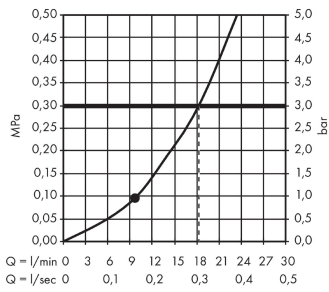

Crometta S

Kopfbrause 240 1jet

Oberflächen: **Chrom** Artikelnummer: **26723000**

Beschreibung

Merkmale

- Brausekopfgröße: 240 mm
- Kopfbrause im Winkel verstellbar
- Strahlart: Rain
- Durchflussmenge Rain Strahl (bei 3 bar): 18 l/min
- vollverchromte Strahlscheibe
- Material Strahlscheibe: Kunststoff
- Montage: Decke oder Wand
- Anschlussgewinde G 1/2
- Anschlussgröße: DN15
- ACS 16 ACC NY 351, valide jusqu'au 09.12.2021
- NF_375-M1-19-3
- WRAS 1611034
- WRAS 1611034
- Kiwa K6053_Showers
- Kiwa K6053_Showers

Technologie

Zertifikate

kiwa

Produktabbildung

Maßzeichnung

Crometta S

Kopfbrause 240 1jet

Oberflächen: **Chrom** Artikelnummer: **26723000**

Durchflussdiagramm

Die Verbrauchswerte wurden praxisnah mit den dazugehörigen Armaturen (Thermostat/Mischer/Unterputzventil) gemessen.

Crometta S
Kopfbrause 240 1jet
 Oberflächen: **Chrom** Artikelnummer: **26723000**