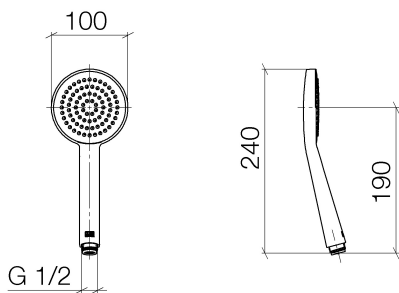

Dusche - Deque  
Handbrause - chrom  
Artikelnummer: 28 015 979-00

- Normalstrahl
- mit Antikalk-System
- Brausekopf Ø 100 mm
- Anschluss 1/2"
- Durchfluss max. 15 l/min
- Eigensicher gegen Rückfließen.
- Passt zu MEM, CL.1, Symetrics, IMO, Meta, Tara., VAIA, LULU, Lissé
- Lieferbar ab 2. Quartal 2020

## Maßzeichnung

Alle Angaben in mm / inch = mm x 0,0394

Dusche - Deque

Handbrause - chrom

Artikelnummer: 28 015 979-00

Dusche - Deque  
Handbrause - chrom  
Artikelnummer: 28 015 979-00