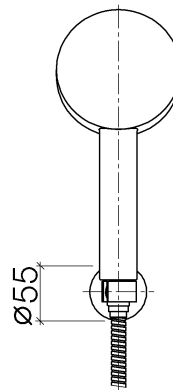

Produktspezifikationen

- Handbrause dreifach verstellbar mit Antikalk-System
- Brauseschlauch 3/8" x 1/2" x 1250 mm mit drehbarem Konus
- Brausehalter mit Rosette ø 55 mm
- Durchfluss max. 9 l/min

Nur kombinierbar mit 33 200 885-FF / 33 300 885-FF / 34 200 979-FF / 34 440 979-FF / 28 450 625-FF

(Bei Wandmontage Wandanschlussbogen mitbestellen.)

Oberflächen

- chrom 27805625-00
- platin matt 27805625-06

Explosionszeichnung

Bestellmenge

Nr.	Artikelnummer	Benennung	Verbaumenge
1	28011979ff	Brause	1
2	093002072ff	Schlauch	1
3	28050625ff	Halter	1