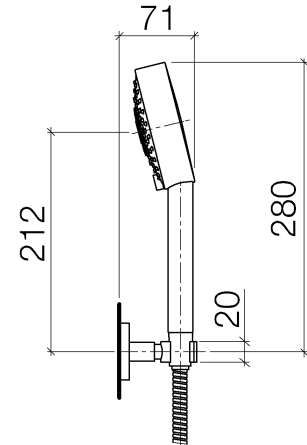

Produktspezifikationen

- Handbrause dreifach verstellbar mit Antikalk-System
- Brauseschlauch 3/8" x 1/2" x 1250 mm mit drehbarem Konus
- Brausehalter mit Rosette ø 55 mm
- Durchfluss max. 9 l/min

Nur kombinierbar mit 33 200 885-FF / 33 300 885-FF / 34 200 979-FF / 34 440 979-FF / 28 450 625-FF

(Bei Wandmontage Wandanschlussbogen mitbestellen.)

Oberflächen

- chrom 27805625-00
- platin matt 27805625-06

Explosionszeichnung

Bestellmenge

Nr.	Artikelnummer	Benennung	Verbaumenge
1	28011979ff	Brause	1
2	093002072ff	Schlauch	1
3	28050625ff	Halter	1

Durchflussdiagramm