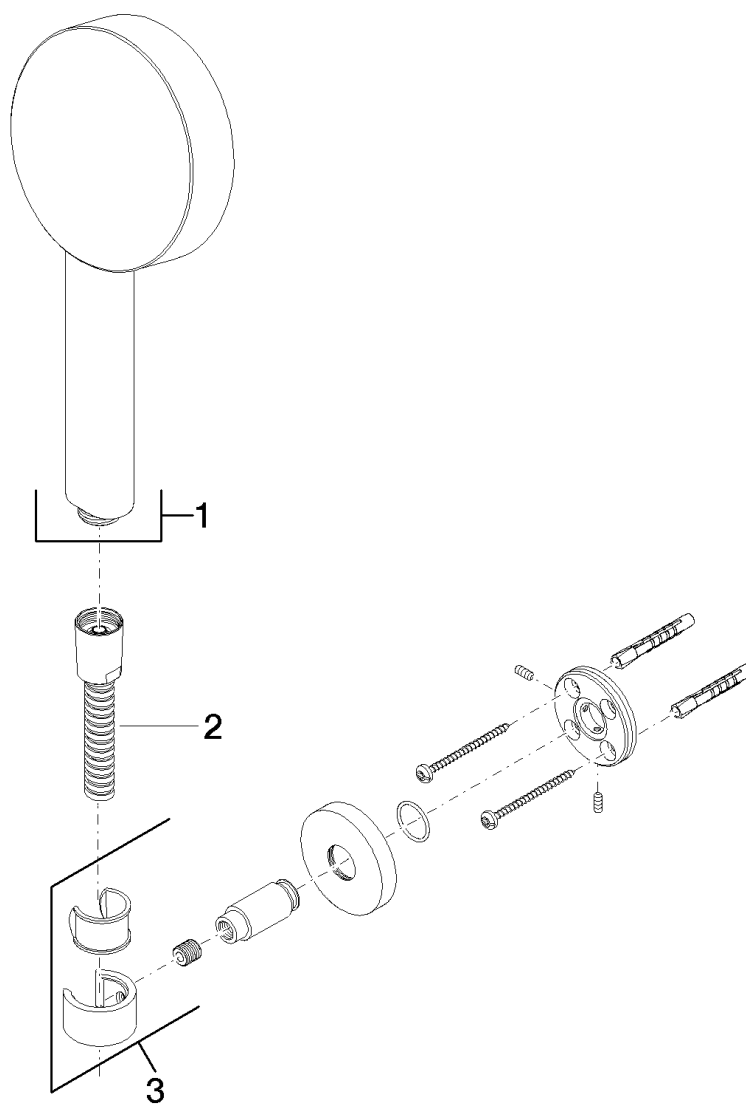

Produktspezifikationen

- Handbrause dreifach verstellbar mit Antikalk-System
- Brauseschlauch 3/8" x 1/2" x 1250 mm mit drehbarem Konus
- Brausehalter mit Rosette ø 55 mm
- Durchfluss max. 9 l/min

Nur kombinierbar mit 33 200 885-FF / 33 300 885-FF / 34 200 979-FF / 34 440 979-FF / 28 450 625-FF

(Bei Wandmontage Wandanschlussbogen mitbestellen.)

Oberflächen

- chrom 27805625-00
- platin matt 27805625-06

Explosionszeichnung

Bestellmenge

Nr.	Artikelnummer	Benennung	Verbaumenge
1	28011979ff	Brause	1
2	093002072ff	Schlauch	1
3	28050625ff	Halter	1

Durchflussdiagramm