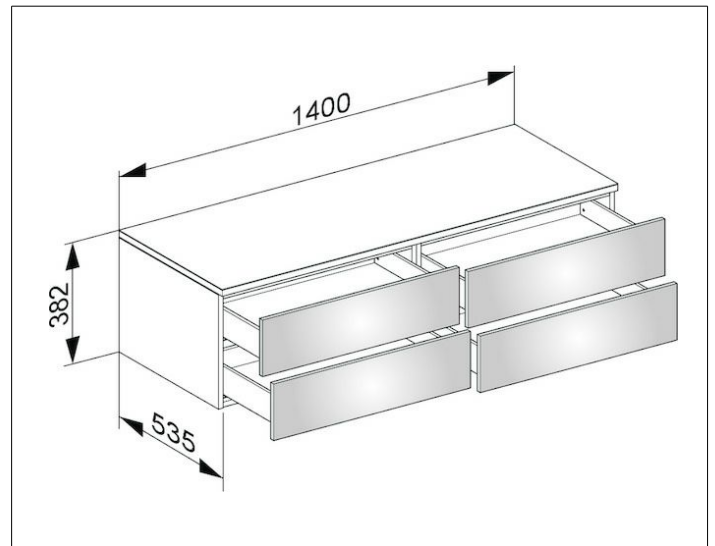

Edition 400

31766110000 Sideboard

PRODUKT

ZEICHNUNG

OBERFLÄCHE

anthrazit/Glas anthrazit klar

ABMESSUNG

1400 x 382 x 535 mm