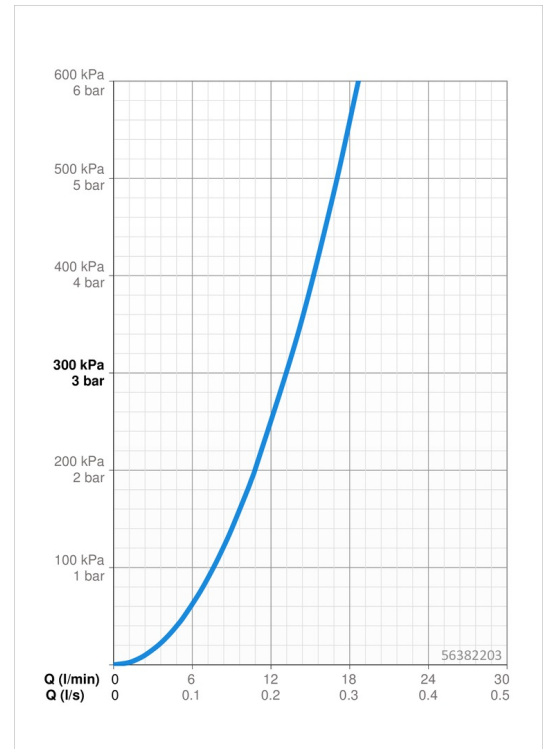

EAN: 4057304012051
static.hansa.com/56382203

- Küche
- Einhebelmischer
- Wandmontage
- Chrom
- Schwenkbarer Auslauf
- CASCADE® Strahlregler
- Hebel mit W+K-Kennzeichnung, Einhandbedienhebel/Griff
- Temperaturbegrenzer, Heißwassersperre einstellbar (im Lieferumfang enthalten)
- Rückflussverhinderer, ø 3.5 classic Steuerpatrone mit keramischen Dichtscheiben zur Wassermengen- und Temperatureinstellung
- S-Anschlüsse
- Armaturenkörper aus entzinkungsbeständigem Messing (DZR)

Technische Daten

Durchflusseigenschaften

Durchfluss bei 3 bar **13.2 l/min**

Technische Eigenschaften

DN-Größe (Nennmaß)	DN15
Warmwasserversorgung	max. +80°C
Arbeitsdruck	0.5-10 bar
Anschlussgröße	G3/4
Installationsabstand	cc150 ± 15 mm
Projection	242 mm
Sicherungseinrichtung (EN1717)	AA
Werkstoff	Messing

Vorschriften

EN Standard	EN 817
Geräuschklasse	I (ISO3822)