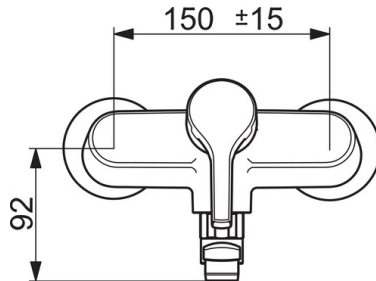

EAN: 4057304012051
static.hansa.com/56382203

- Küche
- Einhebelmischer
- Wandmontage
- Chrom
- Schwenkbarer Auslauf
- CASCADE® Strahlregler
- Hebel mit W+K-Kennzeichnung, Einhandbedienhebel/Griff
- Temperaturbegrenzer, Heißwassersperre einstellbar (im Lieferumfang enthalten)
- Rückflussverhinderer, ø 3.5 classic Steuerpatrone mit keramischen Dichtscheiben zur Wassermengen- und Temperatureinstellung
- S-Anschlüsse
- Armaturenkörper aus entzinkungsbeständigem Messing (DZR)

Technische Daten

Durchflusseigenschaften

Durchfluss bei 3 bar **13.2 l/min**

Technische Eigenschaften

DN-Größe (Nennmaß)	DN15
Warmwasserversorgung	max. +80°C
Arbeitsdruck	0.5-10 bar
Anschlussgröße	G3/4
Installationsabstand	cc150 ± 15 mm
Projection	242 mm
Sicherungseinrichtung (EN1717)	AA
Werkstoff	Messing

Vorschriften

EN Standard	EN 817
Geräuschklasse	I (ISO3822)

Ersatzteile

SP56382203

	Name	Art.-Nr.
01	Hebel	59914712
02	Abdeckkappe, 33x3 mm	59912504
03	Temperaturanschlag	59912325
04	Gegenmutter, M40x1, SW30	59913210
05	Kartusche, 3,5 Classic	59913075
06	Rückflussverhinderer	59905714
N.I.	Auslauf, L=200	59914471
N.I.	Luftsprudler, M22x1 Ausgelaufen	59914469
N.I.	Auslauf, L=150	59914470