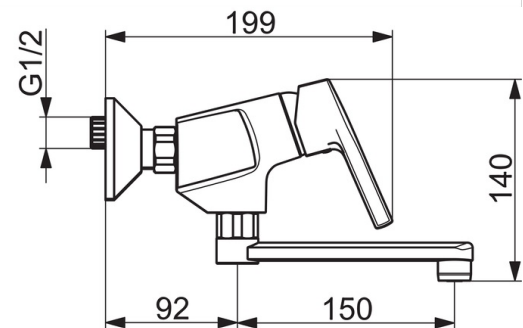

EAN: 4057304012051
static.hansa.com/56382203

- Küche
- Einhebelmischer
- Wandmontage
- Chrom
- Schwenkbarer Auslauf
- CASCADE® Strahlregler
- Hebel mit W+K-Kennzeichnung, Einhandbedienhebel/Griff
- Temperaturbegrenzer, Heißwassersperre einstellbar (im Lieferumfang enthalten)
- Rückflussverhinderer, ø 3.5 classic Steuerpatrone mit keramischen Dichtscheiben zur Wassermengen- und Temperatureinstellung
- S-Anschlüsse
- Armaturenkörper aus entzinkungsbeständigem Messing (DZR)

Technische Daten

Durchflusseigenschaften

Durchfluss bei 3 bar **13.2 l/min**

Technische Eigenschaften

DN-Größe (Nennmaß)	DN15
Warmwasserversorgung	max. +80°C
Arbeitsdruck	0.5-10 bar
Anschlussgröße	G3/4
Installationsabstand	cc150 ± 15 mm
Projection	242 mm
Sicherungseinrichtung (EN1717)	AA
Werkstoff	Messing

Vorschriften

EN Standard	EN 817
Geräuschklasse	I (ISO3822)

Ersatzteile

SP56382203

	Name	Art.-Nr.
01	Hebel	59914712
02	Abdeckkappe, 33x3 mm	59912504
03	Temperaturanschlag	59912325
04	Gegenmutter, M40x1, SW30	59913210
05	Kartusche, 3,5 Classic	59913075
06	Rückflussverhinderer	59905714
N.I.	Auslauf, L=200	59914471
N.I.	Luftsprudler, M22x1 Ausgelaufen	59914469
N.I.	Auslauf, L=150	59914470