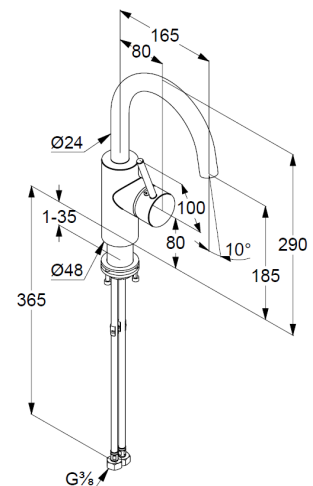

Technische Daten

KLUDI BOZZ
Waschtisch-Einhandmischer
DN 15

Artikel- Nr.:
380280576

Oberfläche:
05 chrom

Artikeltext
Hersteller KLUDI GmbH & Co. KG
Typ: KLUDI BOZZ
Waschtisch-Einhandmischer
Artikel Nr.: 380280576

Einhebelmischer
Einlochmontage
geschlossener Hebel, Metall
seitliche Betätigung
Strahlregler M18,5
Keramik-Kartusche mit Heißwasserbegrenzung
Durchflussmenge bei 3 bar= 5 l/ min.
flexible Druckschläuche G 3/8 DVGW zugelassen
Schnell-Montagesystem
ohne Ablaufgarnitur

Produktabbildung

Maßzeichnung

Durchflussdiagramm