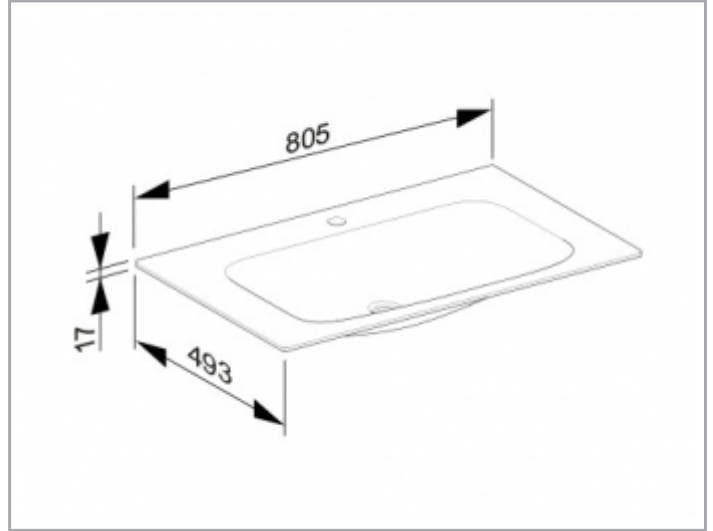

X-Line

33160318001 Keramik-Waschtisch

PRODUKT

ZEICHNUNG

PRODUKTBESCHREIBUNG

für 1-Loch Armaturen geeignet,
komplett mit Ab- und Überlaufsystem Clou,
mit Oberflächenversiegelung CleanPlus

OBERFLÄCHE

weiß

ABMESSUNG

805 x 17 x 493 mm

AUSSCHREIBUNGSTEXT