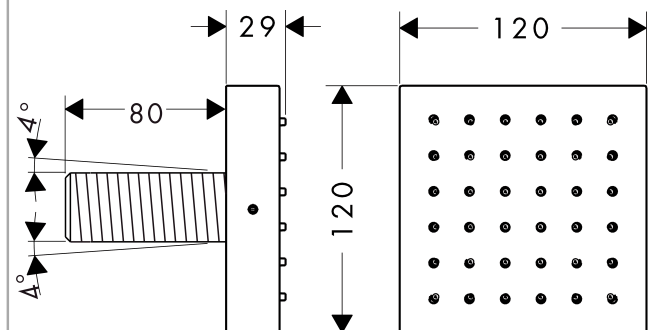

Axor ShowerCollection

Brausemodul Unterputz 12 x 12

Oberflächen: **chrom** Artikelnummer: **28491000**

Beschreibung

Merkmale

- 120 mm große Seitenbrause
- Strahlwinkel in fünf Stufen verstellbar
- Einsatzbereich: nutzbar als Kopf-, Nacken- oder Seitenbrause
- Strahlart: Normalstrahl
- Durchflussmenge Normalstrahl (bei 3 bar): 5,3 l/min
- vollverchromte Strahlscheibe
- Anschlussgewinde: G ½
- bei Installation in direktem Verbund (10 mm Abstand) wird die Nutzung des Grundkörpers # 28486180 empfohlen
- bei losgelöster Installation Anschluss über G ½ Innengewinde möglich
- bei Montage als Kopfbrause im Mehrfachverbund wird die Nutzung der Montagehilfe # 28470180 empfohlen
- Anschlussgröße: DN15
- P-IX 19159/IZ

Optionales Zubehör

- Grundkörper für Brausemodul Unterputz 12 x 12 (#28486XXX)
- Montagehilfe (#28470XXX)

Technologie

Produktabbildung

Maßzeichnung

Axor ShowerCollection

Brausemodul Unterputz 12 x 12

Oberflächen: **chrom** Artikelnummer: **28491000**

Durchflussdiagramm