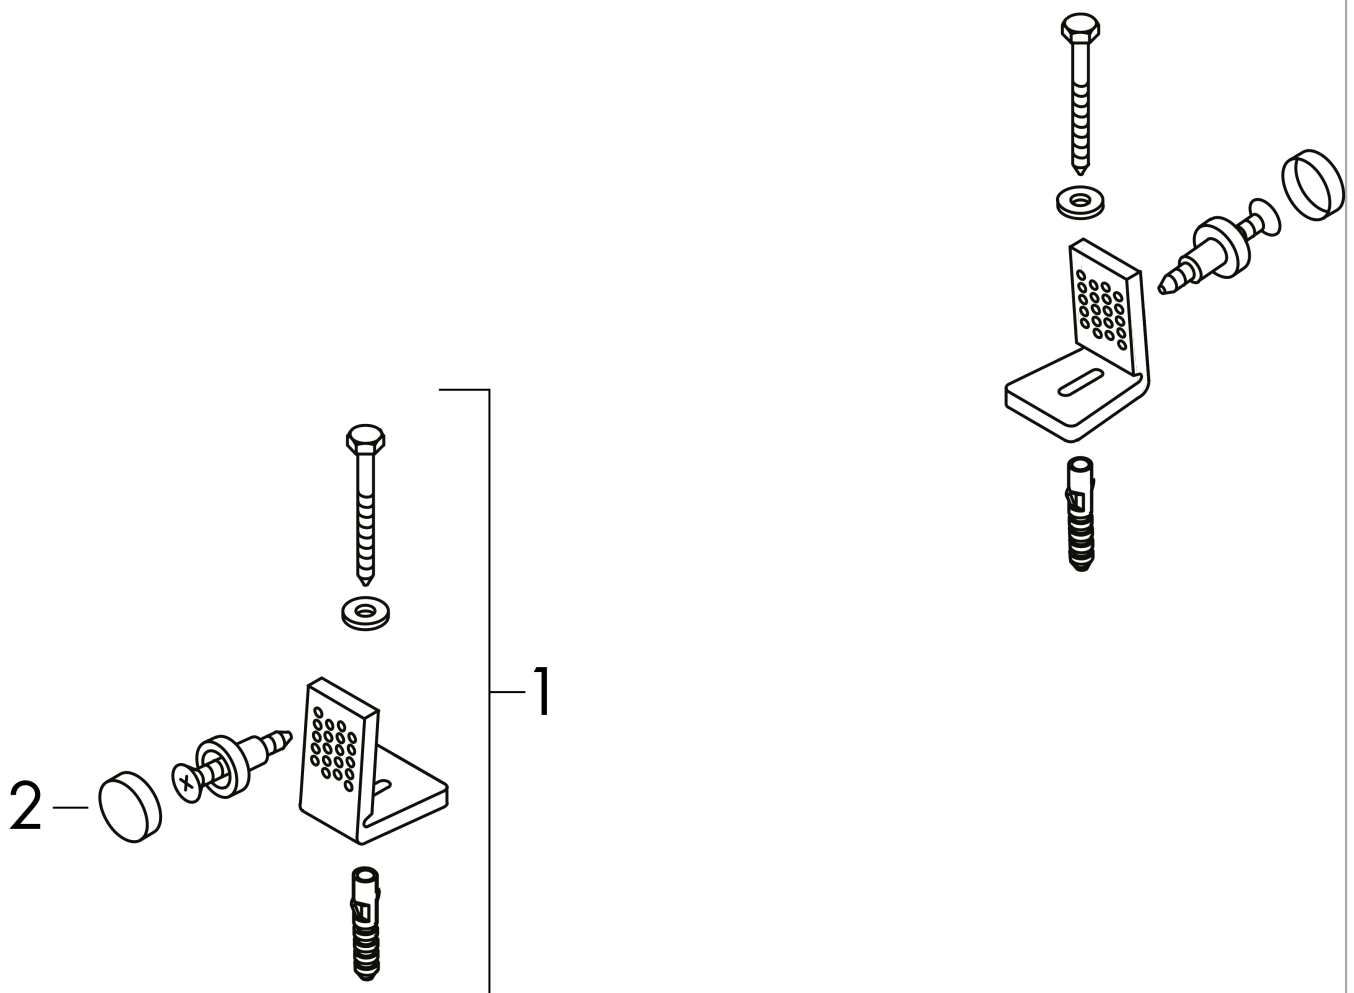

EluPura Original Q
Stand WC für aufgesetzten Spülkasten 640 wandbündig mit horizontalem/vertikalem Abgang
AquaChannel Flush
 Oberfläche: **Weiß** Artikelnummer: **60137450**

Beschreibung

Merkmale

- Material: Keramik
- Schallschutzmatte nach Maß inkludiert
- Glanzgrad Keramik: glänzend
- AquaChannel Flush: Effektive Spülung mittels Wasserstrahlen
- Spülvolumen: 5 l, 6 l
- EcoSmart: wassersparende Toilette (geeigneter Spülkasten erforderlich)
- Spülform: Tiefspüler
- spülrandlos
- verdeckte Befestigung
- horizontaler/vertikaler Abgang
- Achsabstand Toilettensitzbefestigung: 160 mm
- Einbauart: bodenstehend
- EU-Taxonomie: max. 6 l/f - Vermeidung erheblicher Beeinträchtigungen (DNSH)
- Spülvolumen Kl. 1 Marketing: 4.5 l
- Spülvolumen Kl. 2: 4 l / 2.6 l

Technologie

Produktabbildung

Maßzeichnung

EluPura Original Q
 Stand WC für aufgesetzten Spülkasten 640 wandbündig mit horizontalem/vertikalem Abgang
 AquaChannel Flush
 Oberfläche: Weiß Artikelnummer: 60137450

Einbaubeispiel

EluPura Original Q
 Stand WC für aufgesetzten Spülkasten 640 wandbündig mit horizontalem/vertikalem Abgang
 AquaChannel Flush
 Oberfläche: Weiß Artikelnummer: 60137450

Explosionszeichnung

Baujahr: >06/24

EluPura Original Q
Stand WC für aufgesetzten Spülkasten 640 wandbündig mit horizontalem/vertikalem Abgang
AquaChannel Flush
 Oberfläche: **Weiß** Artikelnummer: **60137450**

Ersatzteilliste