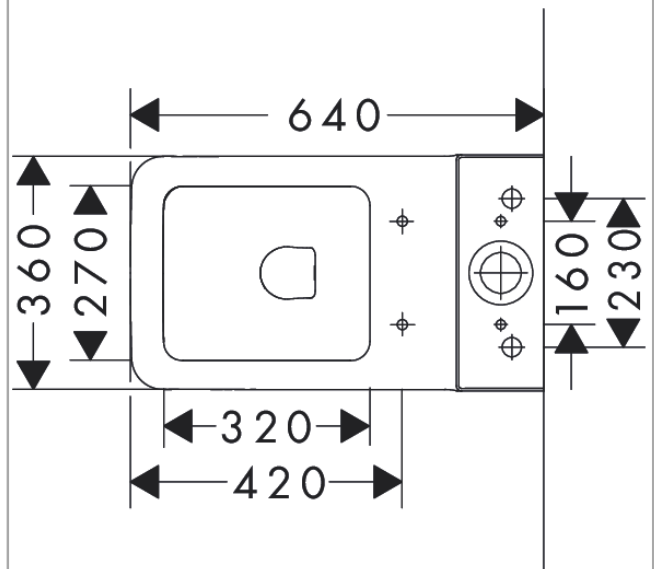

EluPura Original Q
Stand WC für aufgesetzten Spülkasten 640 wandbündig mit horizontalem/vertikalem Abgang
AquaChannel Flush
 Oberfläche: **Weiß** Artikelnummer: **60137450**

Beschreibung

Merkmale

- Material: Keramik
- Schallschutzmatte nach Maß inkludiert
- Glanzgrad Keramik: glänzend
- AquaChannel Flush: Effektive Spülung mittels Wasserstrahlen
- Spülvolumen: 5 l, 6 l
- EcoSmart: wassersparende Toilette (geeigneter Spülkasten erforderlich)
- Spülform: Tiefspüler
- spülrandlos
- verdeckte Befestigung
- horizontaler/vertikaler Abgang
- Achsabstand Toilettensitzbefestigung: 160 mm
- Einbauart: bodenstehend
- EU-Taxonomie: max. 6 l/f - Vermeidung erheblicher Beeinträchtigungen (DNSH)
- Spülvolumen Kl. 1 Marketing: 4.5 l
- Spülvolumen Kl. 2: 4 l / 2.6 l

Technologie

Produktabbildung

Maßzeichnung

EluPura Original Q
 Stand WC für aufgesetzten Spülkasten 640 wandbündig mit horizontalem/vertikalem Abgang
 AquaChannel Flush
 Oberfläche: Weiß Artikelnummer: 60137450

Einbaubeispiel

EluPura Original Q
 Stand WC für aufgesetzten Spülkasten 640 wandbündig mit horizontalem/vertikalem Abgang
 AquaChannel Flush
 Oberfläche: Weiß Artikelnummer: 60137450

Explosionszeichnung

Baujahr: >06/24

EluPura Original Q
Stand WC für aufgesetzten Spülkasten 640 wandbündig mit horizontalem/vertikalem Abgang
AquaChannel Flush
 Oberfläche: **Weiß** Artikelnummer: **60137450**

Ersatzteilliste