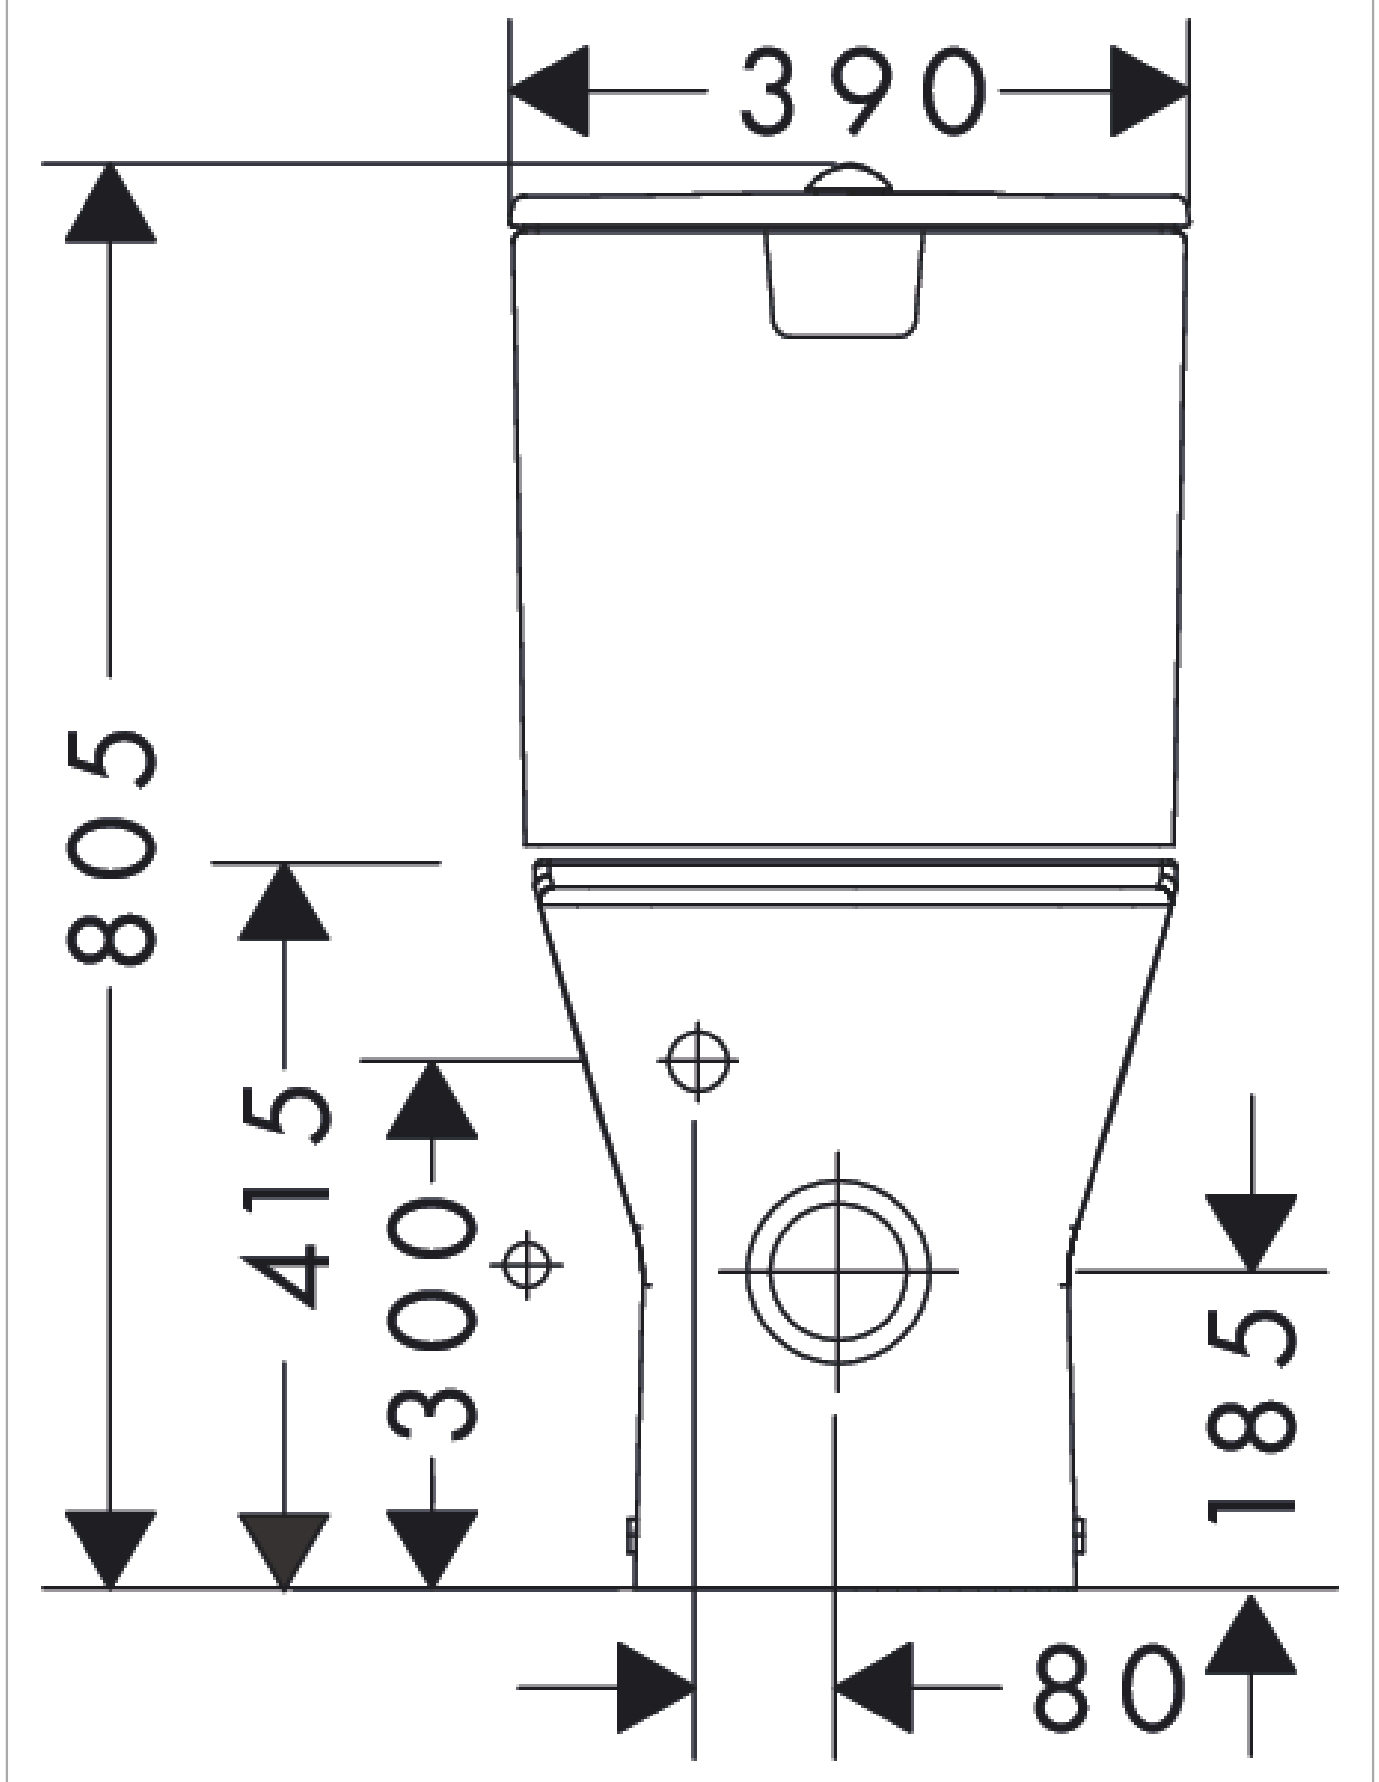

EluPura Original Q
Stand WC für aufgesetzten Spülkasten 640 wandbündig mit horizontalem/vertikalem Abgang
AquaChannel Flush
 Oberfläche: **Weiß** Artikelnummer: **60137450**

Beschreibung

Merkmale

- Material: Keramik
- Schallschutzmatte nach Maß inkludiert
- Glanzgrad Keramik: glänzend
- AquaChannel Flush: Effektive Spülung mittels Wasserstrahlen
- Spülvolumen: 5 l, 6 l
- EcoSmart: wassersparende Toilette (geeigneter Spülkasten erforderlich)
- Spülform: Tiefspüler
- spülrandlos
- verdeckte Befestigung
- horizontaler/vertikaler Abgang
- Achsabstand Toilettensitzbefestigung: 160 mm
- Einbauart: bodenstehend
- EU-Taxonomie: max. 6 l/f - Vermeidung erheblicher Beeinträchtigungen (DNSH)
- Spülvolumen Kl. 1 Marketing: 4.5 l
- Spülvolumen Kl. 2: 4 l / 2.6 l

Technologie

Produktabbildung

Maßzeichnung

EluPura Original Q
 Stand WC für aufgesetzten Spülkasten 640 wandbündig mit horizontalem/vertikalem Abgang
 AquaChannel Flush
 Oberfläche: Weiß Artikelnummer: 60137450

Einbaubeispiel

EluPura Original Q
 Stand WC für aufgesetzten Spülkasten 640 wandbündig mit horizontalem/vertikalem Abgang
 AquaChannel Flush
 Oberfläche: Weiß Artikelnummer: 60137450

Explosionszeichnung

Baujahr: >06/24

EluPura Original Q
Stand WC für aufgesetzten Spülkasten 640 wandbündig mit horizontalem/vertikalem Abgang
AquaChannel Flush
 Oberfläche: **Weiß** Artikelnummer: **60137450**

Ersatzteilliste