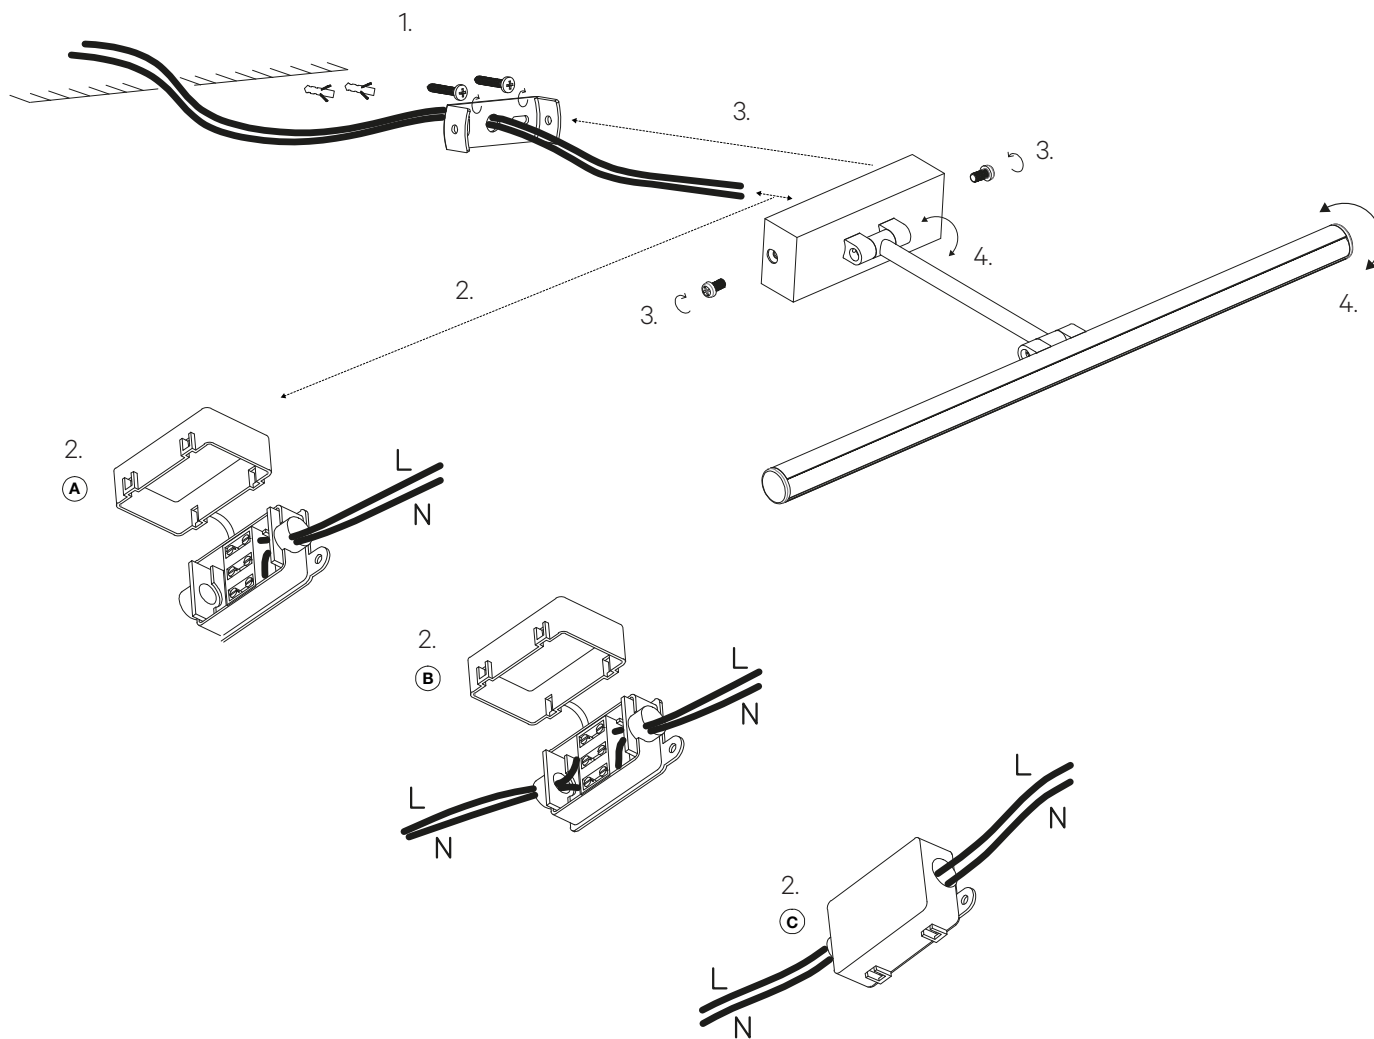

DECOR WALTHER®

Since 1973

Dieses Produkt enthält eine Lichtquelle der Energieeffizienzklasse **G**
This product contains a light source of energy efficiency class **G**
Ce produit contient une source lumineuse de classe d'efficacité énergétique **G**
Questo prodotto contiene una sorgente luminosa di classe di efficienza energetica **G**

Anleitung Wandmontage

Unterbrechen Sie vor der Montage den Stromkreis am Sicherungskasten.

1. Befestigen Sie die Montageplatte an der Wand. Beachten Sie, dass Schrauben und Dübel evtl. den baulichen Gegebenheiten angepasst werden müssen.
2. Schließen Sie die Leuchte an den Wandanschluss an. Elektroinstallationen sind ausschließlich durch Fachpersonal vorzunehmen.
3. Montieren Sie die Leuchte auf die Montageplatte.
4. Richten Sie die Leuchte nach Ihrem Bedarf aus.

Instructions wall mounting

Disconnect the circuit at the fuse box before assembly.

1. Install the mounting plate on the wall. Make sure to use screws and wall plugs which are appropriate for the given circumstances.
2. Connect the light to the electricity. The installation may only be carried out by authorised personnel.
3. Install the light on the wall mounting plate.
4. Adjust the light according to your needs.

Instructions de montage mural

Couper l'électricité au niveau de votre compteur.

1. Fixez le panneau de montage au mur. Utilisez des vis et des chevilles appropriées.
2. Connectez la lumière à l'électricité. L'installation électrique soit réalisée par un professionnel.
3. Mettre la lumière sur le panneau de montage.
4. Ajuster la lumière selon vos besoins.