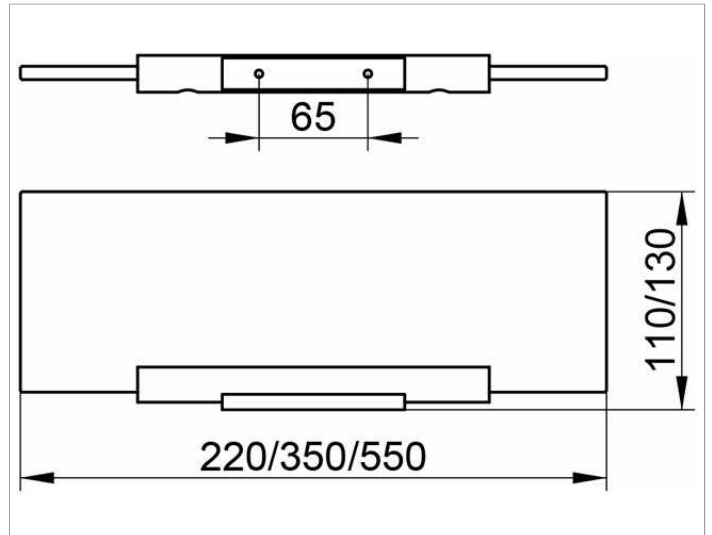

Plan  
14910010000 Ablagekonsole

**PRODUKT**

**ZEICHNUNG**

**PRODUKTBESCHREIBUNG**

ohne Platte

**OBERFLÄCHE**

verchromt

**AUSSCHREIBUNGSTEXT**

KEUCO PLAN Ablagekonsole 14910010000  
Hochglanzverchromte Ablagekonsole  
in ästhetischem, funktionalem Design  
passend zu der Glasplatte Artikel-Nr. 14910 und 14958  
Breite 210 mm, Höhe 22 mm  
Die Ablagekonsole wird verdeckt angebracht  
Lieferung inkl. korrosionsfreiem Befestigungsmaterial  
Die Glasplatte ist separat zu bestellen!