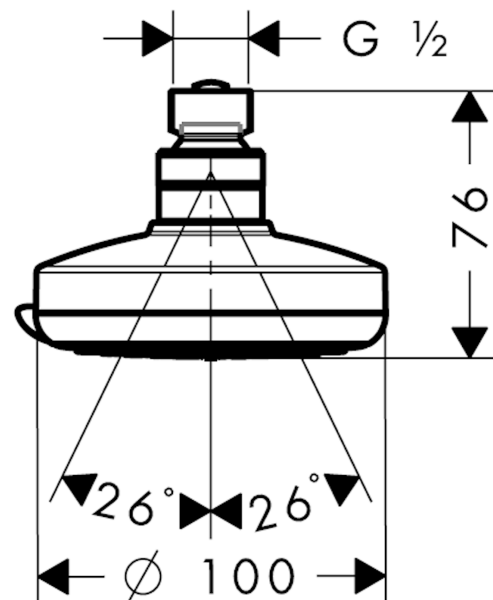

Croma 100

Kopfbrause Vario

Oberflächen: **Chrom** Artikelnummer: **27441000**

Beschreibung

Merkmale

- Brausekopfgröße: 100 mm
- Kopfbrause im Winkel verstellbar
- Strahlart: Rain, Shampoostrahl, Normalstrahl, Massagestrahl
- Durchflussmenge Rain Strahl (bei 3 bar): 22 l/min
- Durchflussmenge Shampoostrahl (bei 3 bar): 17 l/min
- Durchflussmenge Normalstrahl (bei 3 bar): 20 l/min
- Durchflussmenge Massagestrahl (bei 3 bar): 11 l/min
- Drehumstellung an der Kopfbrause
- graue Strahlscheibe
- Material Strahlscheibe: Kunststoff
- Montage: Decke oder Wand
- Anschlussgewinde G 1/2
- Anschlussgröße: DN15
- SVGW 0708-5254
- P-IX 16905/IIB

Technologie

Zertifikate

Produktabbildung

Maßzeichnung

Croma 100

Kopfbrause Vario

Oberflächen: **Chrom** Artikelnummer: **27441000**

Durchflussdiagramm

Die Verbrauchswerte wurden praxisnah mit den dazugehörigen Armaturen (Thermostat/Mischer/Unterputzventil) gemessen.

Croma 100
Kopfbrause Vario
 Oberflächen: **Chrom** Artikelnummer: **27441000**

Explosionszeichnung