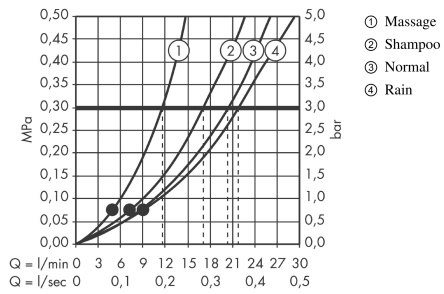

Croma 100

Kopfbrause Vario

Oberflächen: **Chrom** Artikelnummer: **27441000**

Beschreibung

Merkmale

- Brausekopfgröße: 100 mm
- Kopfbrause im Winkel verstellbar
- Strahlart: Rain, Shampoostrahl, Normalstrahl, Massagestrahl
- Durchflussmenge Rain Strahl (bei 3 bar): 22 l/min
- Durchflussmenge Shampoostrahl (bei 3 bar): 17 l/min
- Durchflussmenge Normalstrahl (bei 3 bar): 20 l/min
- Durchflussmenge Massagestrahl (bei 3 bar): 11 l/min
- Drehumstellung an der Kopfbrause
- graue Strahlscheibe
- Material Strahlscheibe: Kunststoff
- Montage: Decke oder Wand
- Anschlussgewinde G 1/2
- Anschlussgröße: DN15
- SVGW 0708-5254
- P-IX 16905/IIB

Technologie

Zertifikate

Produktabbildung

Maßzeichnung

Croma 100

Kopfbrause Vario

Oberflächen: **Chrom** Artikelnummer: **27441000**

Durchflussdiagramm