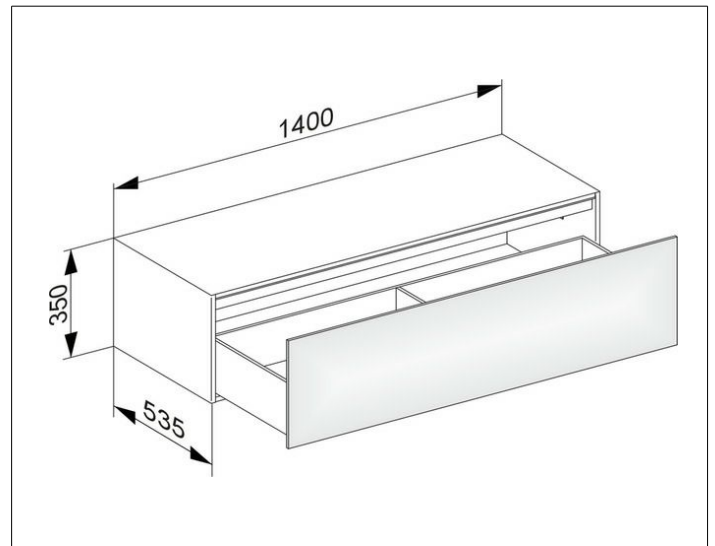

Edition 11

31326380000 Sideboard

PRODUKT

ZEICHNUNG

OBERFLÄCHE

weiß/weiß

ABMESSUNG

1400 x 350 x 535 mm