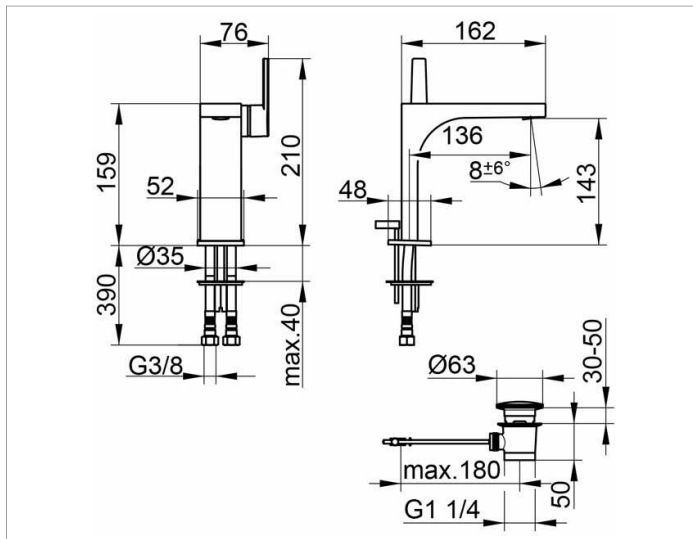

Edition 11

51102010000 Einhebel-Waschtischmischer 150

PRODUKT

ZEICHNUNG

PRODUKTBESCHREIBUNG

mit Zugstangen-Ablaufgarnitur 1 1/4 Zoll
 Einlochmontage mit Schnell-Montage-System
 Mischwasserkartusche mit keramischen Dichtscheiben
 Luftsprudler SLIM SSR M 24x1, Strahlwinkel verstellbar,
 Druckschläuche 435 mm, G 3/8 Zoll
 Durchfluss begrenzt auf 7,6 l/min.
 geräuschgeprüft

OBERFLÄCHE

verchromt

AUSSCHREIBUNGSTEXT

KEUCO EDITION 11 Einhebel-Waschtischmischer 150, 51102010000 hochglanzverchromter Einhebel-Waschtischmischer, in geradlinigem Design und klarer, geometrischer Formensprache, Standmontage, mit Zugstangen-Ablaufgarnitur 1 1/4 Zoll, hochwertige Mischwasserkartusche mit keramischen Dichtscheiben, seitlicher Bedienhebel, Einlochmontage mit Schnell-Montage-System für Waschtische, Luftsprudler SLIM SSR M 24x1, Strahlwinkel verstellbar +/- 6°, Höhe 210 mm, Auslaufhöhe 144 mm, Ausladung 162 mm Wasseranschluss mit flexiblen Druckschläuchen, Länge 420 mm, Gewindedurchmesser G 3/8 Zoll, Durchflussmenge begrenzt auf 7,6 l/min., Anschlussrohrlänge 350 mm, Zugstangen-Ablaufgarnitur mit G 1 1/4 Zoll Anschlussgewinde, Länge der Zugstange 400 mm, Abdeckstopfen Durchmesser 63 mm