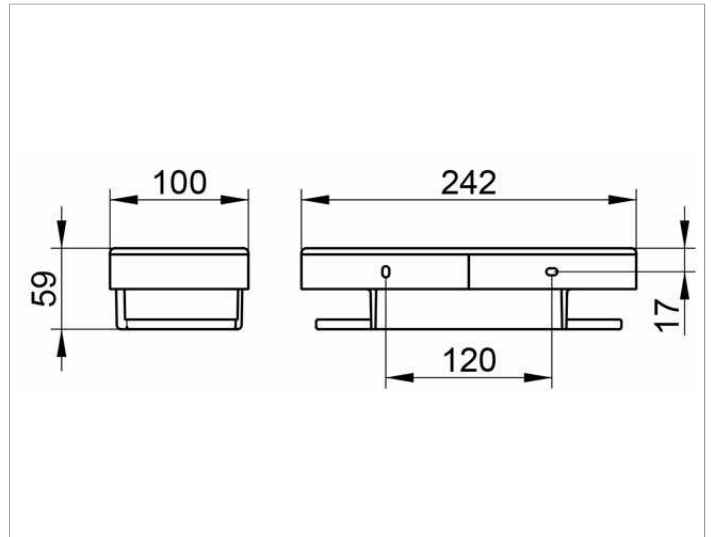

Smart.2  
14758010100 Duschkorb

**PRODUKT**

**ZEICHNUNG**

**PRODUKTBESCHREIBUNG**

mit herausnehmbarem Kunststoff-Einsatz

**OBERFLÄCHE**

verchromt/weiß

**AUSSCHREIBUNGSTEXT**

KEUCO SMART.2 Duschkorb 14758010100  
Hochglanzverchromter Halter mit herausnehmbarem Kunststoff-Einsatz,  
weiß, in stilsicherem Design,  
leicht zu reinigen,  
Gesamtbreite 242 mm, Gesamthöhe 59 mm,  
Ausladung 97 mm,  
Der Duschkorb wird verdeckt angebracht,  
Lieferung inkl. korrosionsfreiem Befestigungsmaterial