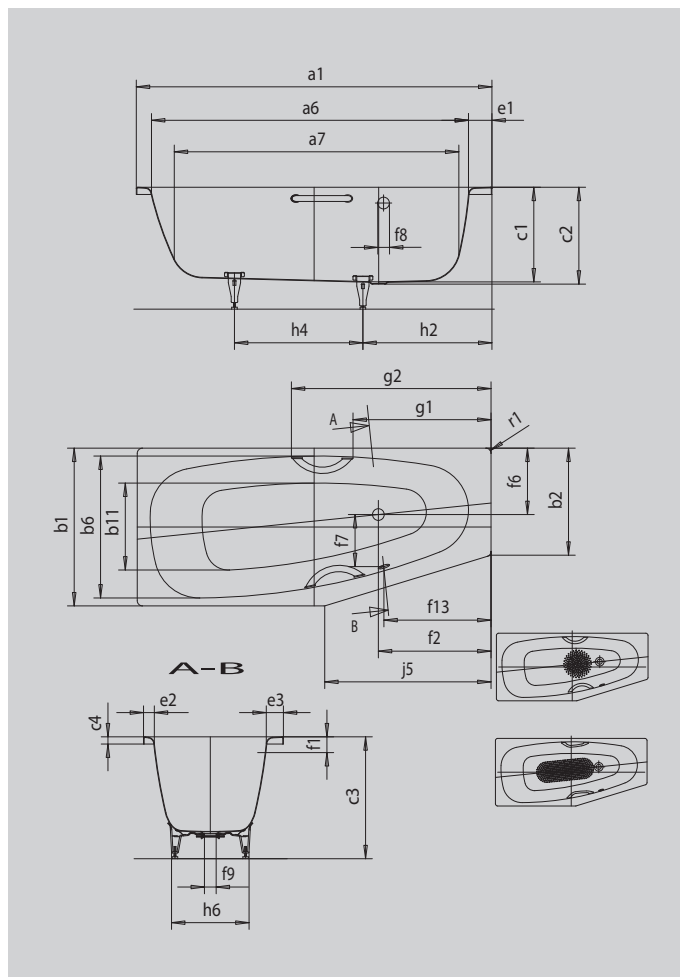

MINI RECHTS MINI STAR RECHTS

- einsitzige Wanne mit seitlich positioniertem Überlauf
- sparsamer Wasserverbrauch durch sich verjüngende Innenform
- besondere Form ist ideal für kleine Bäder
- auch mit Griffen erhältlich
- aus KALDEWEI Stahl-Emaille

Abbildung ähnlich

Modell		834
Äußere Länge	a ₁	1570 mm
Innere Länge (oben)	a ₆	1410 mm
Innere Länge (unten)	a ₇	1250 mm
Äußere Breite	b ₁	700 mm
Äußere Breite	b ₂	475 mm
Innere Breite (oben)	b ₆	600 mm
Innere Breite (unten)	b ₁₁	360 mm
Tiefe Innen	c ₁	420 mm
Tiefe inklusive Ablaufloch	c ₂	430 mm
Höhe mit Füßen	c ₃	550 - 570 mm
Randhöhe	c ₄	32 mm
Randbreite Längsseite	e ₃	70 mm
Randbreite Fußseite; Längsseite	e ₁ ; e ₂	100; 48 mm
Abstand Oberkante bis Mitte Überlaufloch	f ₁	70 mm
Abstand Wannrand bis Mitte Ablaufloch	f ₂	500 mm
Ablaufloch außermittig	f ₆	320 mm
Abstand Mitte Ab- bis Mitte Überlaufloch	f ₇	246 mm
Durchmesser Überlaufloch	f ₈	Ø 52 mm
Durchmesser Ablaufloch	f ₉	Ø 52 mm
Abstand Wannrand bis Mitte Überlaufloch	f ₁₃	475 mm
Abstand Fußseite Wannrand bis Mitte Fuß	h ₂	570 mm
Abstand zwischen den Füßen	h ₄	440 mm
Fußbreite max.	h ₆	430 mm
Länge der schmalen Seite	j ₅	738 mm
Äußerer Radius	r ₁	23 mm
Nutzhalt		110 l
Nettogewicht		45 kg
Antislip Durchmesser		Ø 288 mm
Vollantislip		600 x 220 mm