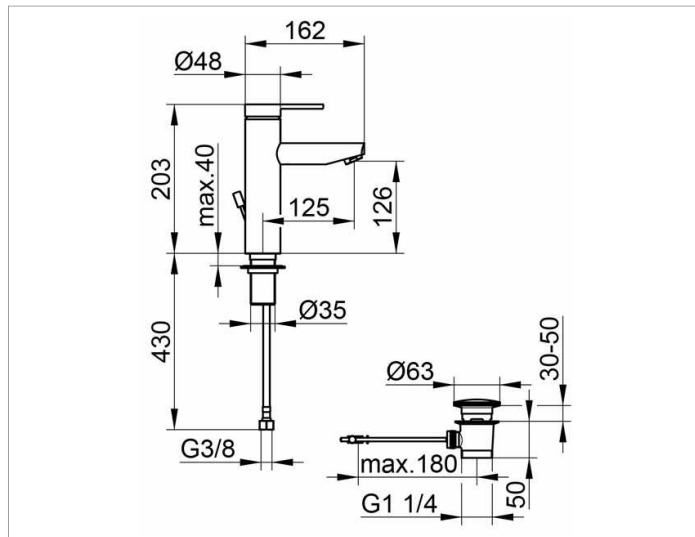

**Plan blue**

**53902010002 Einhebel-Waschtischmischer 130**

**PRODUKT**

**ZEICHNUNG**

**PRODUKTBESCHREIBUNG**

mit Zugstangen-Ablaufgarnitur 1 1/4 Zoll  
 Einlochmontage mit Schnell-Montage-System  
 Mischwasserkartusche mit keramischen Dichtscheiben  
 und Temperaturbegrenzung  
 Luftsprudler M 24x1, Strahlwinkel verstellbar +/- 8°  
 Druckschläuche 570 mm G 3/8 Zoll  
 Durchflussmenge begrenzt auf 6 l/min.  
 geräuschgeprüft

**OBERFLÄCHE**

verchromt

**AUSSCHREIBUNGSTEXT**

KEUCO PLAN BLUE Einhebel-Waschtischmischer 130, 53902010002  
 hochglanzverchromter Einhebel-Waschtischmischer,  
 in ästhetischem, funktionalem Design,  
 für Standmontage, inklusive Zugstangen-Ablaufgarnitur,  
 hochwertige Mischwasserkartusche mit  
 keramischen Dichtscheiben und Temperaturbegrenzung,  
 Durchflussmenge begrenzt auf 6 l/min.,  
 Betätigungselement aus Metall,  
 Einlochmontage mit Schnell-Montage-System  
 für Waschtische, bzw. Waschtischplatten mit  
 einer maximalen Stärke von 40 mm,  
 Luftsprudler M 24x1, Strahlwinkel verstellbar +/- 8°,  
 Höhe 204 mm, Auslaufhöhe 125 mm, Ausladung 162 mm,  
 Grundkörperdurchmesser 48 mm, Auslaufdurchmesser 28 mm  
 Wasseranschluss mit flexiblen Druckschläuchen,  
 Länge 570 mm, Gewindedurchmesser G 3/8 Zoll,  
 Anschlussrohrlänge 350 mm,  
 Zugstangen-Ablaufgarnitur mit  
 G 1 1/4 Zoll Anschlussgewinde,  
 Länge der Zugstange 400 mm,  
 Abdeckstopfen Durchmesser 63 mm