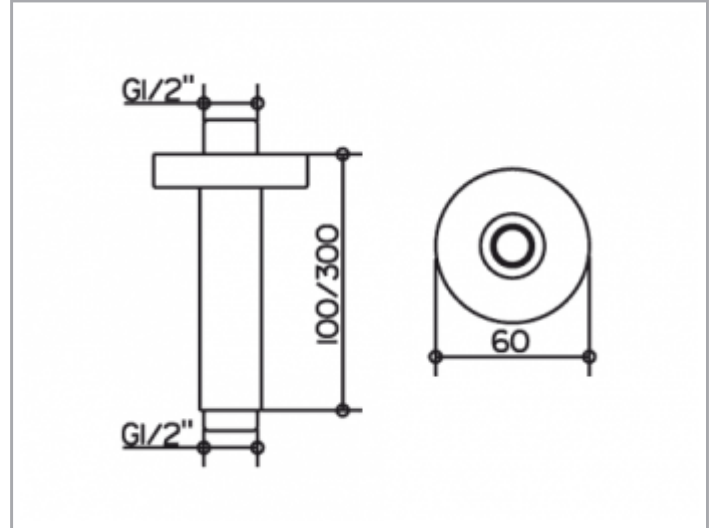

Elegance
51689010100 Brausearm

PRODUKT

ZEICHNUNG

PRODUKTBESCHREIBUNG

für Deckenanschluß G 1/2, mit runder Rosette

OBERFLÄCHE

verchromt

ABMESSUNG

100 mm

AUSSCHREIBUNGSTEXT

KEUCO ELEGANCE Shower holder for ceiling 51689010100
chrome plated shower holder for ceiling,
G 1/2", with round wall element, diameter 60 mm,
Projection: 100 mm