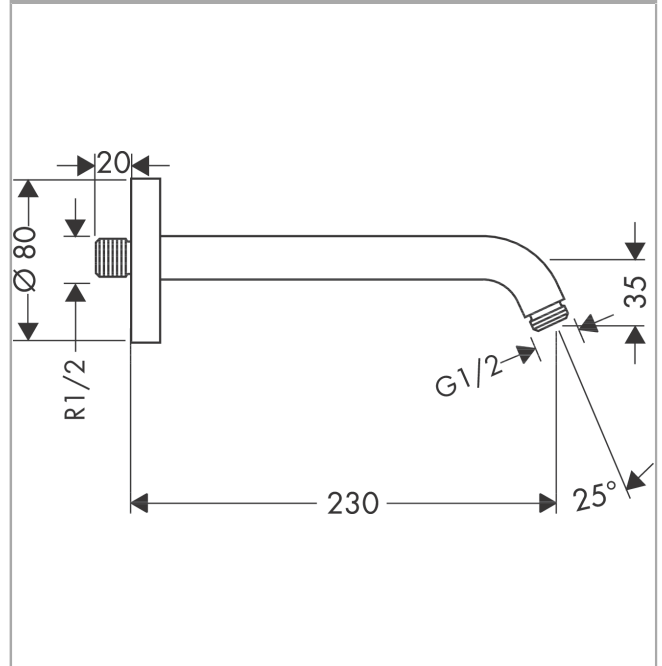

Brausearm 23 cm

Oberflächen: **Chrom** Artikelnummer: **27412000**

Beschreibung

Merkmale

- Wandmontage
- Installationsart: Aufputzmontage
- Anschlussgewinde G 1/2

Produktabbildung

Maßzeichnung

Brausearm 23 cm
 Oberflächen: **Chrom** Artikelnummer: **27412000**

Explosionszeichnung

Baujahr: >01/77

Brausearm 23 cm
 Oberflächen: **Chrom** Artikelnummer: **27412000**

Ersatzteilliste

Baujahr: >01/77

Pos.	Beschreibung	Artikelnummer	PG	VE
1	Befestigungssatz	95208000	0	1
2	Befestigungsteile	40916000	0	1
3	O-Ring 34x2	98383000	0	1
4	Rosette Ø 80 mm	98940000	0	1