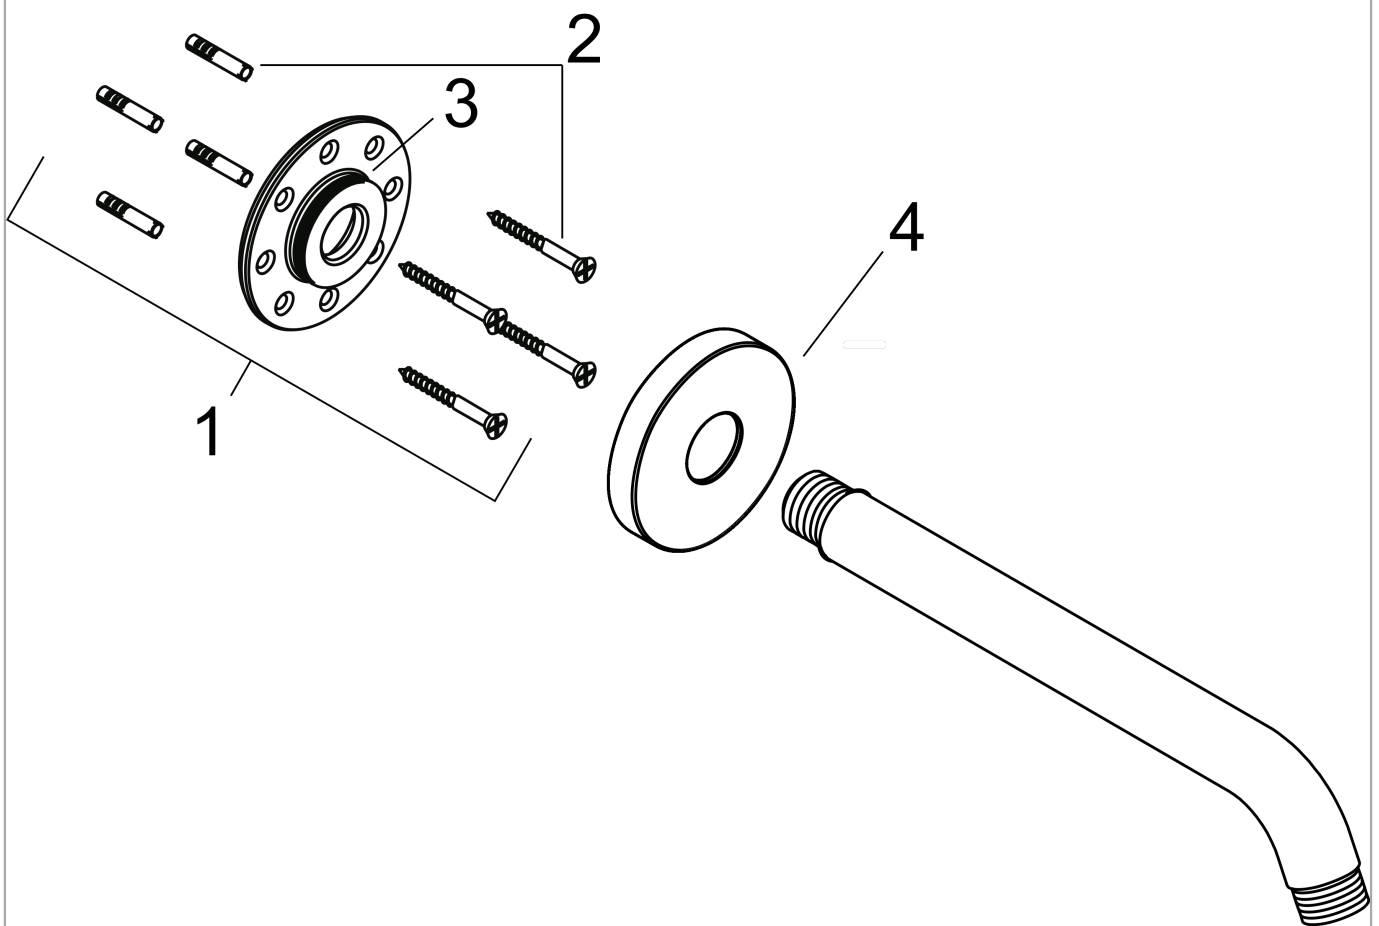

Brausearm 23 cm

Oberflächen: **Chrom** Artikelnummer: **27412000**

Beschreibung

Merkmale

- Wandmontage
- Installationsart: Aufputzmontage
- Anschlussgewinde G 1/2

Produktabbildung

Maßzeichnung

Brausearm 23 cm
 Oberflächen: **Chrom** Artikelnummer: **27412000**

Explosionszeichnung

Baujahr: >01/77

Brausearm 23 cm
 Oberflächen: **Chrom** Artikelnummer: **27412000**

Ersatzteilliste

Baujahr: >01/77

Pos.	Beschreibung	Artikelnummer	PG	VE
1	Befestigungssatz	95208000	0	1
2	Befestigungsteile	40916000	0	1
3	O-Ring 34x2	98383000	0	1
4	Rosette Ø 80 mm	98940000	0	1