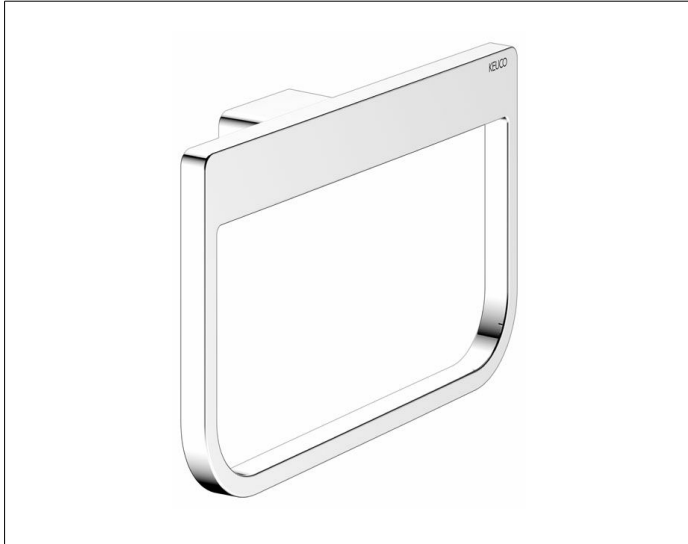

Aveno
14621010000 Handtuchring

PRODUKT

ZEICHNUNG

PRODUKTBESCHREIBUNG

inklusive Klebe-Set

OBERFLÄCHE

verchromt

AUSSCHREIBUNGSTEXT

KEUCO AVENO - Handtuchring - 14621010000
Designstarke und robuste Accessoires-Serie
Badausstattung zum Kleben - Soft-Square-Grundform ruhige
Wandanbindung ohne zusätzliche Rosette

Breite / \varnothing : 240 mm - Höhe: 141 mm - Ausladung: 56 mm
Material: Metall
Oberfläche: verchromt

Das Produkt kann angeschraubt oder angeklebt werden - Verdeckte
Anbringung - inklusive korrosionsfreiem Befestigungs-Set und Klebe-Set

Artikelnummer: 14621010000