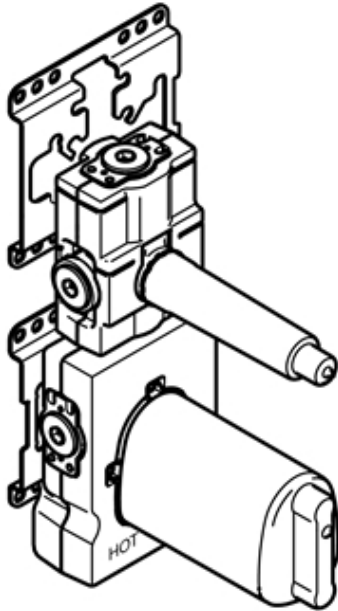

Dusche - UP-Produkte

xTOOL UP-Thermostatmodul mit 1 Ventil 3/4" -

Artikelnummer: 35 511 970 90

- DR-Messing, bleifrei
- 2x Rückflussverhinderer
- 2x Anschluss 3/4" IG (kalt/warm), DN 15
- 2x Abgang IG 3/4" für zusätzliche Ventile
- 1x Abgang IG 3/4", wahlweise links/rechts
- 2x Rohbau-Schutzhauben
- 2x Wasserschutz-Manschette
- Schalldämmung
- Stichmaß 120 mm
- xGRID tauglich (bei Verwendung der Montageschiene + 10 mm Einbautiefe)

Maßzeichnung

Alle Angaben in mm / inch = mm x 0,0394