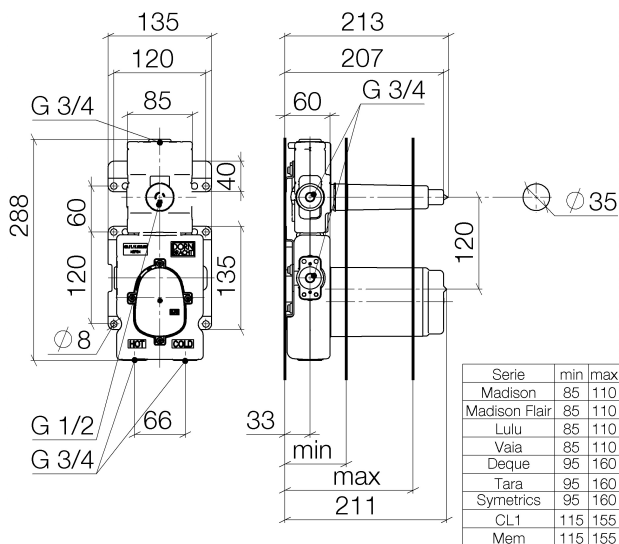

Dusche - UP-Produkte

xTOOL UP-Thermostatmodul mit 1 Ventil 3/4" -

Artikelnummer: 35 511 970 90

- DR-Messing, bleifrei
- 2x Rückflussverhinderer
- 2x Anschluss 3/4" IG (kalt/warm), DN 15
- 2x Abgang IG 3/4" für zusätzliche Ventile
- 1x Abgang IG 3/4", wahlweise links/rechts
- 2x Rohbau-Schutzhauben
- 2x Wasserschutz-Manschette
- Schalldämmung
- Stichmaß 120 mm
- xGRID tauglich (bei Verwendung der Montageschiene + 10 mm Einbautiefe)

Maßzeichnung

Alle Angaben in mm / inch = mm x 0,0394