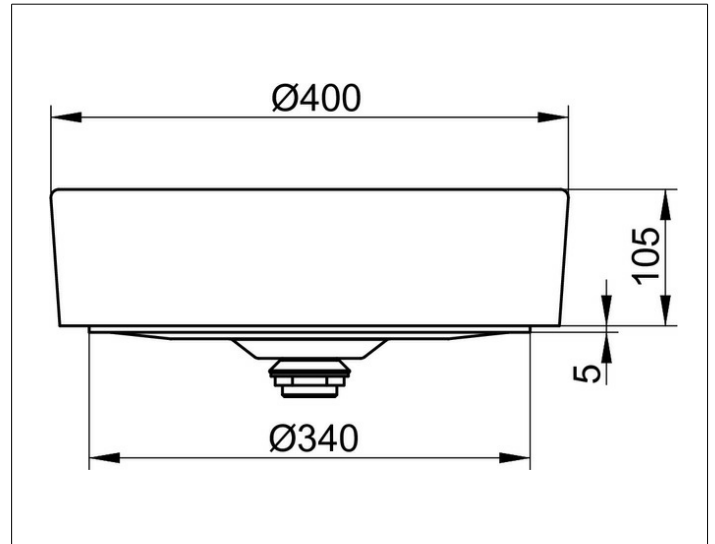

Stageline

32880310400 Keramik-Waschtisch

PRODUKT

ZEICHNUNG

PRODUKTBESCHREIBUNG

ohne Überlauf, inkl. Schaftventil G 1 1/4 Zoll und
Keramik-Ventilabdeckung in Keramikfarbe

OBERFLÄCHE

weiß

ABMESSUNG

D: 400 mm