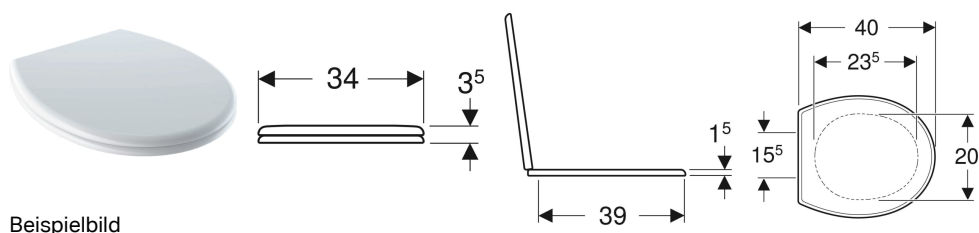

## Geberit Bambini WC-Sitz für Kinder

Beispielbild

### Technische Daten

Werkstoff	Duroplast
Befestigungsabstand	15.5 cm