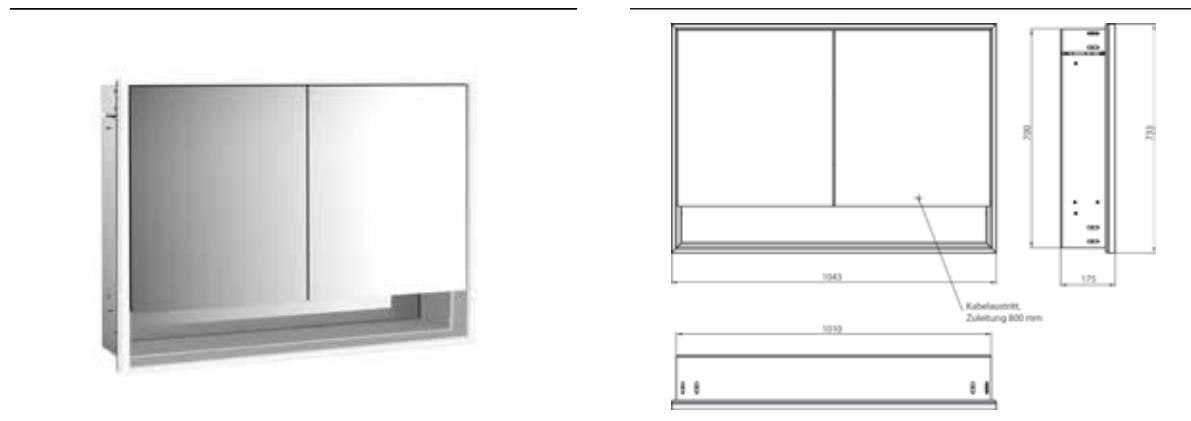

PRODUKTINFORMATION

Lichtspiegelschrank loft mit Unterfach, 1.000 mm, 2 Türen, Unterputzmodell, IP 20. aluminium/spiegel

Art.-Nr.9798 052 13

Umlaufende LED-Beleuchtung, verspiegelte Rückwand, 2 stufenlos einstellbare Ablagen, 2 Türen, 2 Steckdosen, Lichtsteuerung über 3 kapazitive von außen bedienbare Touch-Bedienfelder (An/Aus, Helligkeit und Lichtfarbe - kalt/warm - stufenlos einstellbar), Kabeldurchlass nach außen bei geschlossenen Spiegeltüren. Offenes Unterfach (Höhe: 122 mm) über die komplette Breite mit verspiegelter Rückwand. Höhe: 733 mm