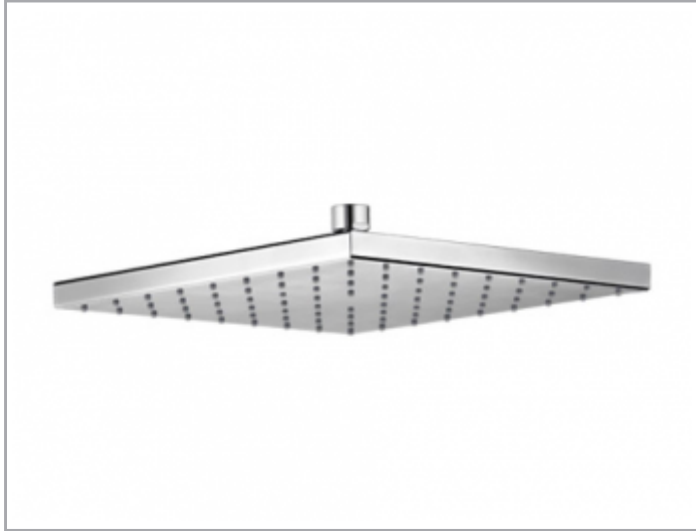

Edition 300  
53086010100 Kopfbrause

PRODUKT

ZEICHNUNG

PRODUKTBESCHREIBUNG

eckig, 250 x 250 mm,  
Durchflussmenge begrenzt auf 15 l/min.

**OBERFLÄCHE**  
verchromt

**ABMESSUNG**  
250 x 250 mm

AUSSCHREIBUNGSTEXT

KEUCO EDITION 300 Kopfbrause 53086010100  
verchromt, eckig 250 x 250 mm,  
G 1/2 Zoll, mit Kugelgelenk  
Durchflussmenge begrenzt auf 15 l/min.