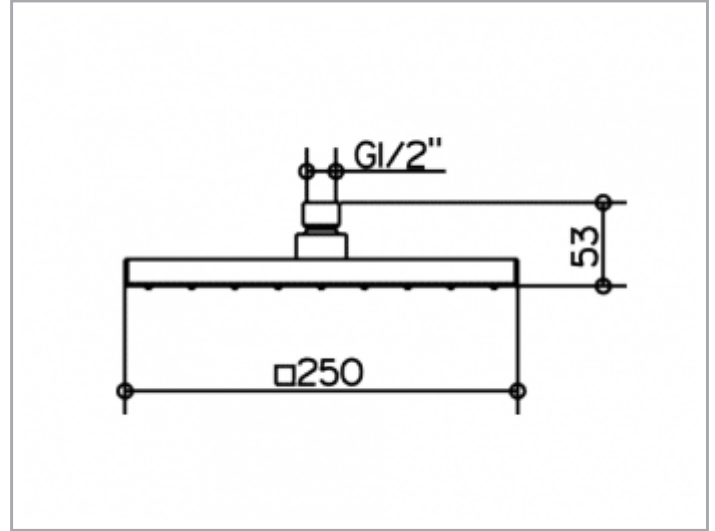

Edition 300  
53086010100 Kopfbrause

PRODUKT

ZEICHNUNG

PRODUKTBESCHREIBUNG

eckig, 250 x 250 mm,  
Durchflussmenge begrenzt auf 15 l/min.

**OBERFLÄCHE**  
verchromt

**ABMESSUNG**  
250 x 250 mm

AUSSCHREIBUNGSTEXT

KEUCO EDITION 300 Kopfbrause 53086010100  
verchromt, eckig 250 x 250 mm,  
G 1/2 Zoll, mit Kugelgelenk  
Durchflussmenge begrenzt auf 15 l/min.