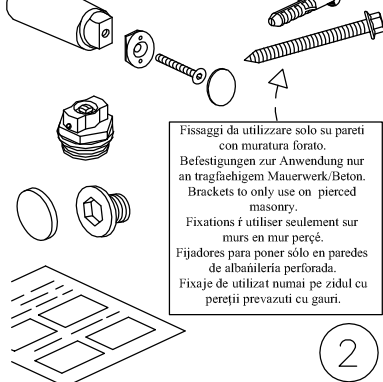

Accessori inclusi-Accessoires compris-
Accessories included-Zubehör inklusive-
Accesorios incluidos-Acesorii incluse