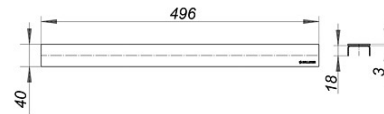

16. Oktober 2017

Abdeckung CeraLine Design matt, 500 mm

Artikelnummer: **520616**
 GTIN/EAN: 4001636520616
 Rabattgruppe: 8

Abdeckung zu Duschrinnen CeraLine,
geeignet für Bodenbeläge 5–19 mm (inkl. Kleber), Breite 40 mm

Material:
 Edelstahl 1.4301, Auflage massiv 3 mm, Belastungsklasse K 3 (300 kg)

Zubehör

Artikel Nr.	Bezeichnung	Abmessungen
520012	Duschrinne CeraLine F 500 mm, DN 50	DN 50
523402	Duschrinne CeraLine Nano F 500 mm, DN 50	DN 50
523006	Duschrinne CeraLine Nano W 500 mm, DN 50	DN 50
523013	Duschrinne CeraLine Plan F 500 mm, DN 50	DN 50
523112	Duschrinne CeraLine Plan W 500 mm, DN 50	DN 50
521606	Duschrinne CeraLine senkrecht F 500 mm, DN 50	DN 50
520111	Duschrinne CeraLine W 500 mm, DN 50	DN 50
520494	Pflegeset Edelstahl	