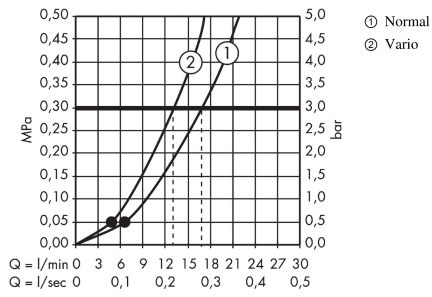

Crometta 85
Handbrause Vario
 Oberflächen: **Chrom** Artikelnummer: **28562000**

Beschreibung

Merkmale

- Brausekopfgröße: 85 mm
- Strahlartenumstellung durch drehbare Strahlscheibe
- Strahlart: Normalstrahl, Vario Strahl
- Durchflussmenge bei 3 bar: 17 l/min
- ausspülbares Schmutzfangsieb
- Anschlussgewinde G 1/2
- Anschlussgröße: DN15
- für Durchlauferhitzer geeignet
- SVGW 0808-5388
- DVGW NW-6517BT0633
- P-IX 18738/IC
- ACS 15 ACC NY 210, valide jusqu'au 31.08.2020
- NF_375-M1-19-3
- WRAS 1205334
- Kiwa K6053_Showers
- Kiwa K6053_Showers

Technologie

Zertifikate

Produktabbildung

Maßzeichnung

Crometta 85

Handbrause Vario

Oberflächen: **Chrom** Artikelnummer: **28562000**

Durchflussdiagramm

Die Verbrauchswerte wurden praxisnah mit den dazugehörigen Armaturen (Thermostat/Mischer/Unterputzventil) gemessen.

Crometta 85
Handbrause Vario
 Oberflächen: **Chrom** Artikelnummer: **28562000**

Explosionszeichnung