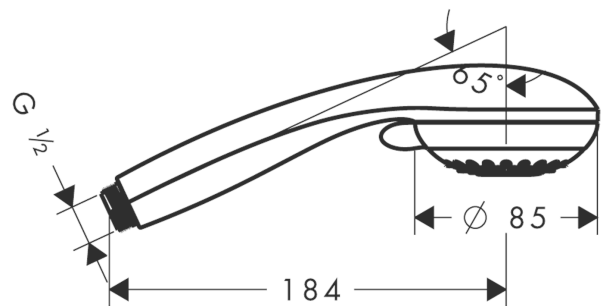

Crometta 85
Handbrause Vario
 Oberflächen: **Chrom** Artikelnummer: **28562000**

Beschreibung

Merkmale

- Brausekopfgröße: 85 mm
- Strahlartenumstellung durch drehbare Strahlscheibe
- Strahlart: Normalstrahl, Vario Strahl
- Durchflussmenge bei 3 bar: 17 l/min
- ausspülbares Schmutzfangsieb
- Anschlussgewinde G 1/2
- Anschlussgröße: DN15
- für Durchlauferhitzer geeignet
- SVGW 0808-5388
- DVGW NW-6517BT0633
- P-IX 18738/IC
- ACS 15 ACC NY 210, valide jusqu'au 31.08.2020
- NF_375-M1-19-3
- WRAS 1205334
- Kiwa K6053_Showers
- Kiwa K6053_Showers

Technologie

Zertifikate

Produktabbildung

Maßzeichnung

Crometta 85

Handbrause Vario

Oberflächen: **Chrom** Artikelnummer: **28562000**

Durchflussdiagramm

Die Verbrauchswerte wurden praxisnah mit den dazugehörigen Armaturen (Thermostat/Mischer/Unterputzventil) gemessen.

Crometta 85
Handbrause Vario
 Oberflächen: **Chrom** Artikelnummer: **28562000**

Explosionszeichnung