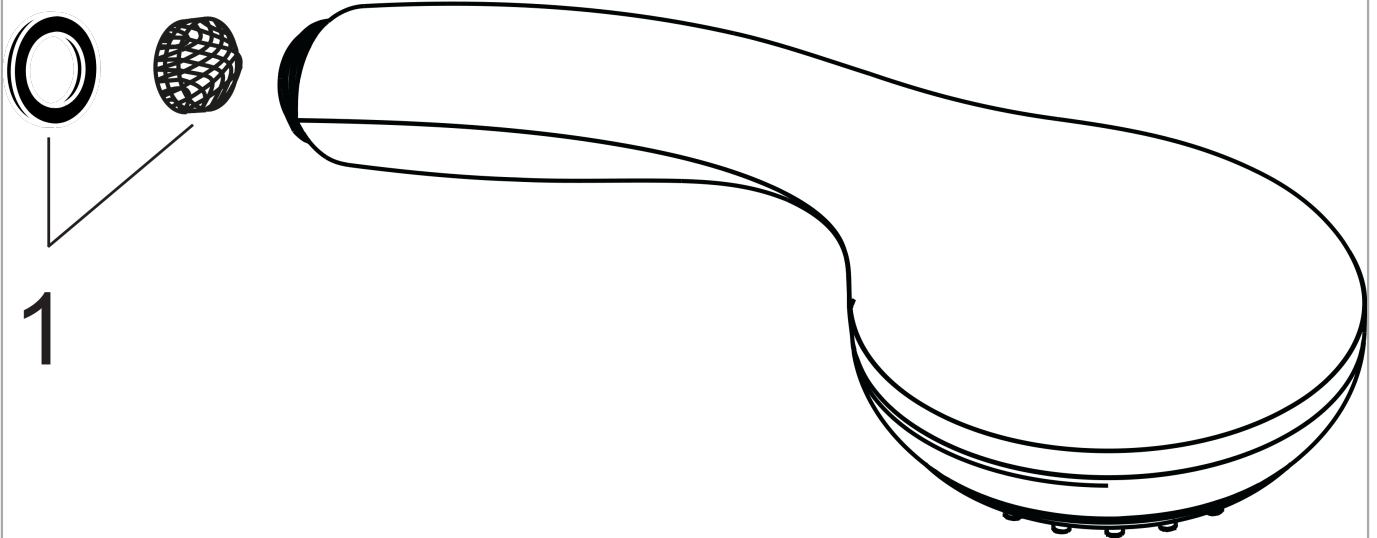

Crometta 85
Handbrause Vario
 Oberflächen: **Chrom** Artikelnummer: **28562000**

Beschreibung

Merkmale

- Brausekopfgröße: 85 mm
- Strahlartenumstellung durch drehbare Strahlscheibe
- Strahlart: Normalstrahl, Vario Strahl
- Durchflussmenge bei 3 bar: 17 l/min
- ausspülbares Schmutzfangsieb
- Anschlussgewinde G 1/2
- Anschlussgröße: DN15
- für Durchlauferhitzer geeignet
- SVGW 0808-5388
- DVGW NW-6517BT0633
- P-IX 18738/IC
- ACS 15 ACC NY 210, valide jusqu'au 31.08.2020
- NF_375-M1-19-3
- WRAS 1205334
- Kiwa K6053_Showers
- Kiwa K6053_Showers

Technologie

Zertifikate

Produktabbildung

Maßzeichnung

Crometta 85

Handbrause Vario

Oberflächen: **Chrom** Artikelnummer: **28562000**

Durchflussdiagramm

Die Verbrauchswerte wurden praxisnah mit den dazugehörigen Armaturen (Thermostat/Mischer/Unterputzventil) gemessen.

Crometta 85
Handbrause Vario
 Oberflächen: **Chrom** Artikelnummer: **28562000**

Explosionszeichnung

Baujahr: >02/08

Crometta 85
Handbrause Vario
 Oberflächen: **Chrom** Artikelnummer: **28562000**

Ersatzteilliste

Baujahr: >02/08

Pos.	Beschreibung	Artikelnummer	PG	VE
1	Filtereinsatz	97708000	0	1