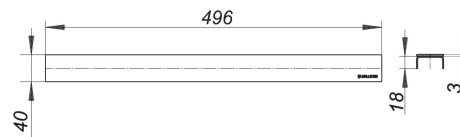

23. August 2021

Abdeckung CeraLine anthrazit matt, 500 mm

Artikel Nr. **527097**
GTIN/EAN: 4001636527097
Rabattgruppe: 8

Abdeckung zu Duschrinnen CeraLine,
geeignet für Bodenbeläge 5–19 mm (inkl. Kleber), Breite 40 mm

MATERIAL

Edelstahl 1.4301, Auflage massiv 3 mm, farbig PVD beschichtet anthrazit matt,
Belastungsklasse K 3 (300 kg)