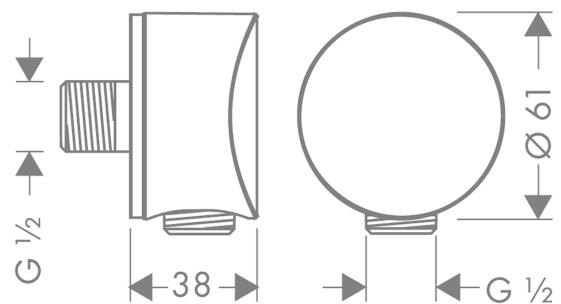

FixFit

Wandanschluss S mit Rückflussverhinderer und Kunststoffanschlusswinkel

Oberflächen: **Chrom** Artikelnummer: **26453000**

Beschreibung

Merkmale

- Anschlusswinkel aus Kunststoff
- Rückflussverhinderer
- ACS 15 ACC NY 398, valide jusqu'au 17.12.2020
- Kiwa UK 1809701

Zertifikate

kiwa

Produktabbildung

Maßzeichnung

FixFit

Wandanschluss S mit Rückflussverhinderer und Kunststoffanschlusswinkel

Oberflächen: **Chrom** Artikelnummer: **26453000**

Explosionszeichnung

Baujahr: >08/14

FixFit

Wandanschluss S mit Rückflussverhinderer und Kunststoffanschlusswinkel

Oberflächen: **Chrom** Artikelnummer: **26453000**

Ersatzteilliste

Baujahr: >08/14

Pos.	Beschreibung	Artikelnummer	PG	VE
1	Halteelement	98557000	0	1
2	Rückflußverhinderer-Set DW 15	94074000	0	1