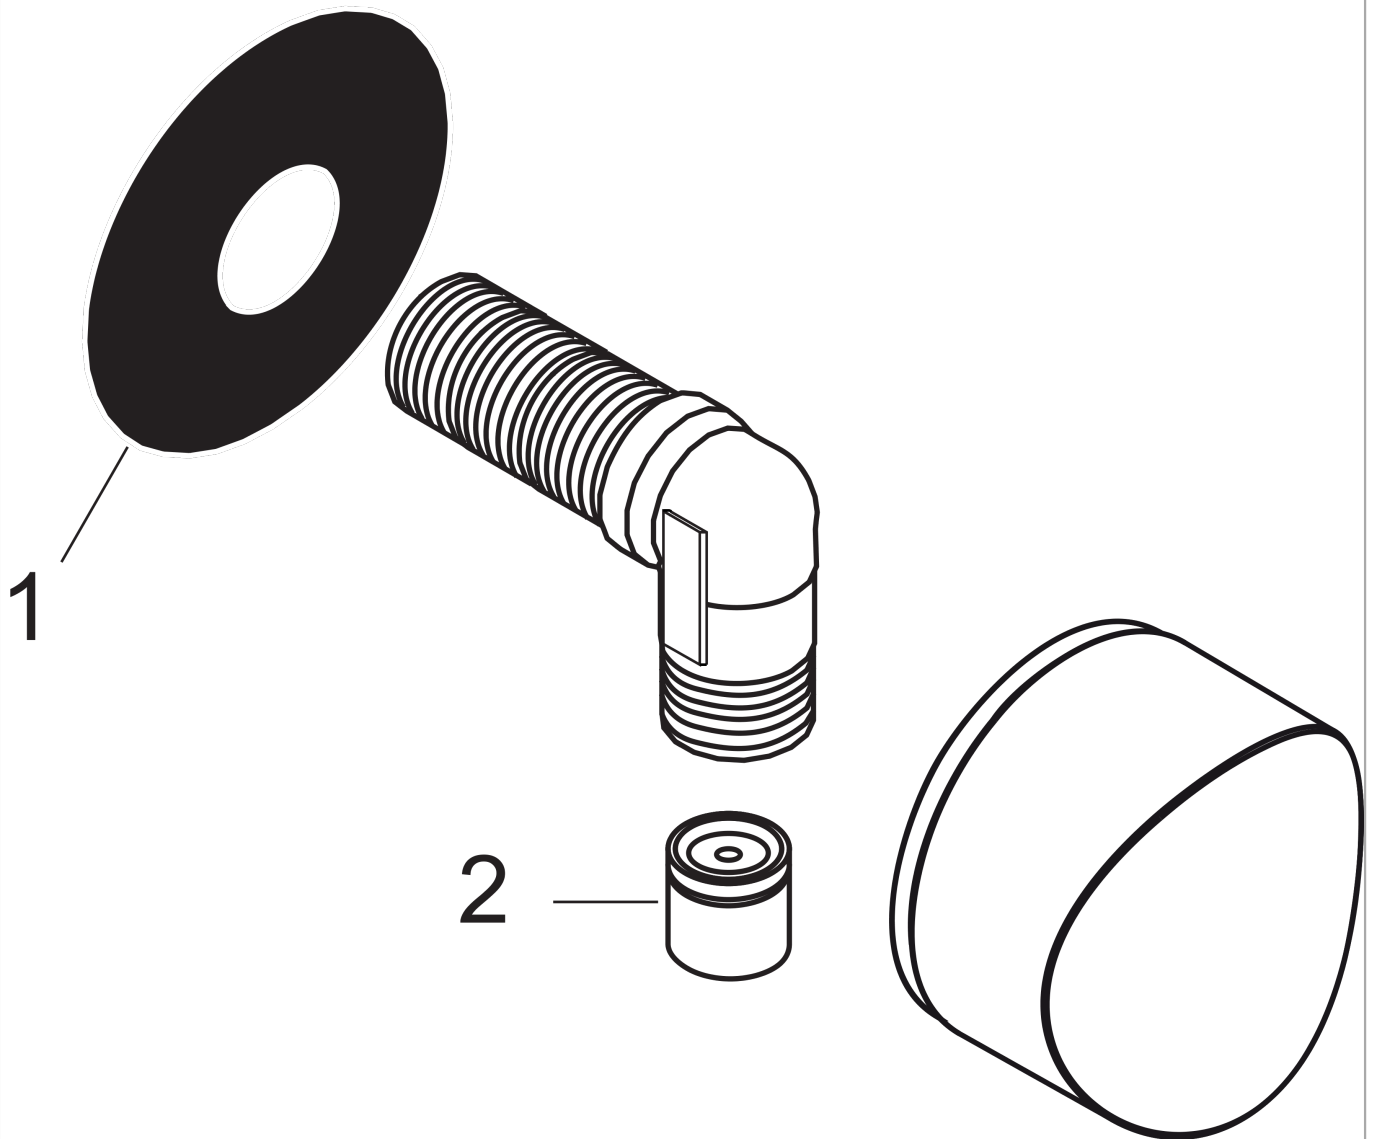

FixFit

Wandanschluss S mit Rückflussverhinderer und Kunststoffanschlusswinkel

Oberflächen: **Chrom** Artikelnummer: **26453000**

Beschreibung

Merkmale

- Anschlusswinkel aus Kunststoff
- Rückflussverhinderer
- ACS 15 ACC NY 398, valide jusqu'au 17.12.2020
- Kiwa UK 1809701

Zertifikate

kiwa

Produktabbildung

Maßzeichnung

FixFit

Wandanschluss S mit Rückflussverhinderer und Kunststoffanschlusswinkel

Oberflächen: **Chrom** Artikelnummer: **26453000**

Explosionszeichnung

Baujahr: >08/14

FixFit

Wandanschluss S mit Rückflussverhinderer und Kunststoffanschlusswinkel

Oberflächen: **Chrom** Artikelnummer: **26453000**

Ersatzteilliste

Baujahr: >08/14

Pos.	Beschreibung	Artikelnummer	PG	VE
1	Halteelement	98557000	0	1
2	Rückflußverhinderer-Set DW 15	94074000	0	1