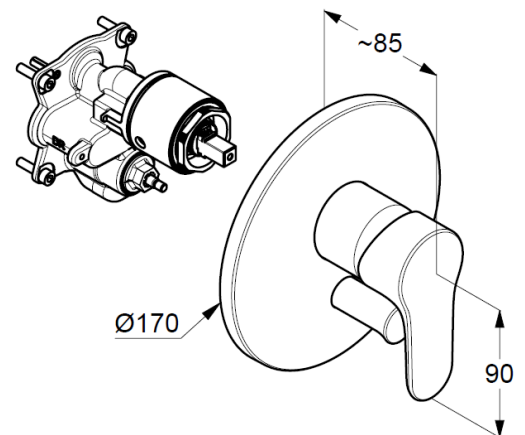

Technische Daten

KLUDI OBJEKTA
UP-Wannenfüll- und Brause- Einhandmischer

Artikel- Nr.:
326500575

Oberfläche:
05 chrom

Hersteller KLUDI GmbH & Co. KG
Typ: KLUDI OBJEKTA
UP-Wannenfüll- und Brause-Einhandmischer
PN 10
Art. Nr. 326500575
Unterputz-Wanne- Brause-Armatur
Einhebelmischer
Feinbau-Set ohne Unterputz-Rohbau-Set
für Unterputzkörper KLUDI FLEXX.BOX Art. Nr. 88011
Feinbau-Set mit Funktionseinheit
Wandmontage
autom. Umstellung: Brause/ Wanne
geschlossener Hebel, Metall
Keramik-Kartusche mit Heißwasserbegrenzung
Durchflussmenge bei 3 bar = 31 l/ min.

Produktabbildung

Maßzeichnung

Durchflussdiagramm