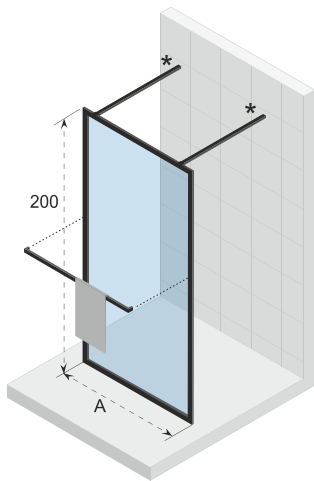

Das feststehende Duschwand- und Schwenkpaneel (40cm breit) für die begehbare Dusche in den Größen 160cm und 180cm besteht aus 3 Teilen mit Profilen in schwarz matt.

Glas beschichtet mit RIHO Shield

Duschabtrennung ist reversibel

Walk-through Dusche, mit 2 Stabilisierungsstangen für ebenerdige Dusche. 180cm besteht aus 3 Teilen mit Profilen in schwarz matt.

Glas beschichtet mit RIHO Shield

Glasstärke 6 mm

Inklusive Handtuchhalter (bestätigung ist optional)