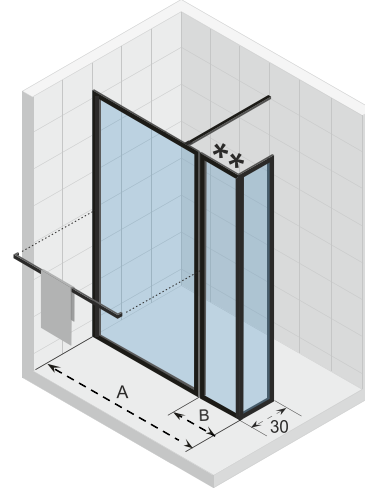

Walk In Dusche (Plus Seitenteil 1x 40 cm breit) für ebenerdige Dusche. Die feststehenden Duschwände in den Größen 160cm und 180cm bestehen aus 3 Teilen mit Profilen in mattschwarz. Die anderen Varianten bestehen aus lediglich 2 Teilen.