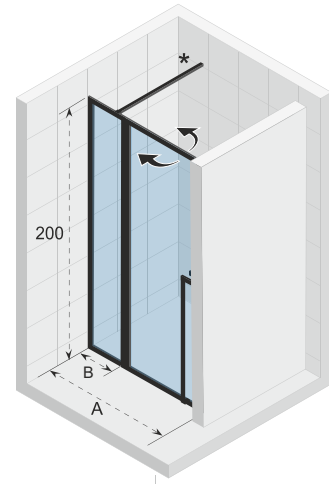

LUCID 104

Die Lucid Duschwände haben ein industrielles Aussehen und passen gut in jedes moderne Interieur. Die zeitgenössische Serie sind in mattschwarz verfügbar. Lucid ist in verschiedenen Konfigurationen und Größen mit pulverbeschichteten Aluminiumprofilen erhältlich und einfach zu installieren.

Pendeltür und Festteil (30 cm für Nischenlösung, 180° Scharnier Tür schwenkbar nach Innen und Außen. Hebe und Senkmechanismus. Die Pendeltür ist reversibel.

Glas beschichtet mit RIHO Shield

Duschabtrennung ist reversibel

Glasstärke 6 mm

Links = rechts (Scharnierseite umkehrbar)

Die Profildichtungen wirken wie ein Damm gegen Spritzwasser

H-Profil kann mit anderen Duschkabinen oder Duschabtrennungen kombiniert werden

Magnetverschluss Türen

CE geprüft, gemäß EN12150-1

Hebe und Senkmechanismus

Artikelnummer Mattschwarz	H x B (cm)	A (cm)	B (cm)	Glasstärke (mm)
G005004121	200 x 110	108,3 - 110,7	30	6
G005005121	200 x 120	118,3 - 120,7	30	6
G005006121	200 x 130	128,3 - 130,7	30	6
G005049121	200 x 140	138,3 - 140,7	40	6

* Standard 100cm Stabilisationstange ist enthalten, 160cm Version ist separat erhältlich.

Optionen

160 cm

Stabilisationsstange
209635

Daten können sich ändern