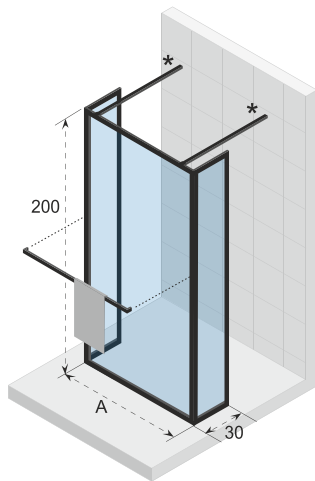

LUCID 404

Die Lucid Duschwände haben ein industrielles Aussehen und passen gut in jedes moderne Interieur. Die zeitgenössische Serie sind in mattschwarz verfügbar. Lucid hat einen Rahmen und eine Halterung, die als Handtuchhalter dienen kann. Lucid ist in verschiedenen Konfigurationen und Größen mit pulverbeschichteten Aluminiumprofilen erhältlich und einfach zu installieren.

Walk-through Dusche (Plus 2 Seitenteile 30 cm breit) einschließlich 2 Stabilisierungsstangen für ebenerdige Dusche. 180cm bestehen aus 5 Teilen mit Profilen in schwarz matt.

Glas beschichtet mit RIHO Shield

Glasstärke 6 mm

Inklusive Handtuchhalter (bestätigung ist optional)

H-Profil kann mit anderen Duschkabinen oder Duschtrennungen kombiniert werden

CE geprüft, gemäß EN12150-1

Artikelnummer Mattschwarz	H x B (cm)	A (cm)	Glasstärke (mm)
G005037121	200 x 90	88,2 - 90	6
G005038121	200 x 100	98,2 - 100	6
G005039121	200 x 120	118,2 - 120	6
G005040121	200 x 140	138,2 - 140	6
** G005058121	200 x 180	178,2 - 180	6

* Standard 100cm Stabilisationstange ist enthalten, 160cm Version ist separat erhältlich.

Optionen

160 cm

Stabilisationsstange

209635

Daten können sich ändern