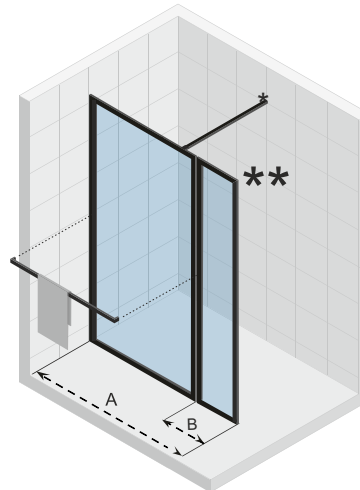

Pendeltür und Festteil (30 cm) und Seitenwand, 180° Scharnier Tür schwenkbar nach Innen und Außen. Hebe und Senkmechanismus. Die Pendeltür ist reversibel.

Inklusive Handtuchhalter (bestätigung ist optional)

Glas beschichtet mit RIHO Shield

Glasstärke 6 mm

Die Profildichtungen wirken wie ein Damm gegen Spritzwasser

Magnetverschluss Türen

Hebe und Senkmechanismus

Duschabtrennung ist reversibel

Links = rechts (Scharnierseite umkehrbar)

H-Profil kann mit anderen Duschkabinen oder Duschabtrennungen kombiniert werden

CE geprüft, gemäß EN12150-1

Artikelnummer Mattschwarz	H x B x T (cm)	A (cm)	B (cm)	30/40 (cm)	Glasstärke (mm)
<b>G005016121</b>	200 x 110 x 80	108,1 - 110,9	78,8 - 80,2	30	6
<b>G005017121</b>	200 x 110 x 90	108,1 - 110,9	88,8 - 90,2	30	6
<b>G005018121</b>	200 x 110 x 100	108,1 - 110,9	98,8 - 100,2	30	6
<b>G005019121</b>	200 x 120 x 80	118,1 - 120,9	78,8 - 80,2	30	6
<b>G005020121</b>	200 x 120 x 90	118,1 - 120,9	88,8 - 90,2	30	6
<b>G005021121</b>	200 x 120 x 100	118,1 - 120,9	98,8 - 100,2	30	6
<b>G005022121</b>	200 x 130 x 80	128,1 - 130,9	78,8 - 80,2	30	6
<b>G005023121</b>	200 x 130 x 90	128,1 - 130,9	88,8 - 90,2	30	6
<b>G005024121</b>	200 x 130 x 100	128,1 - 130,9	98,8 - 100,2	30	6
<b>G005050121</b>	200 x 140 x 80	138,1 - 140,9	78,8 - 80,2	40	6
<b>G005051121</b>	200 x 140 x 90	138,1 - 140,9	88,8 - 90,2	40	6
<b>G005052121</b>	200 140 x 100	138,1 - 140,9	98,8 - 100,2	40	6

Walk In Dusche. Die feststehenden Duschwände in den Größen 160cm und 180cm bestehen aus 2 Teilen mit Profilen in schwarz matt.

Glas beschichtet mit RIHO Shield

Duschabtrennung ist reversibel

Glasstärke 6 mm