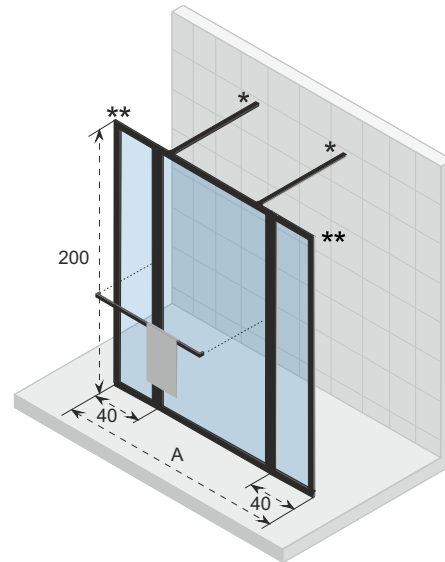

LUCID 401

Die Lucid Duschwände haben ein industrielles Aussehen und passen gut in jedes moderne Interieur. Die zeitgenössische Serie sind in mattschwarz verfügbar. Lucid hat einen Rahmen und eine Halterung, die als Handtuchhalter dienen kann. Lucid ist in verschiedenen Konfigurationen und Größen mit pulverbeschichteten Aluminiumprofilen erhältlich und einfach zu installieren.

Walk-through Dusche, mit 2 Stabilisierungsstangen für ebenerdige Dusche. 180cm besteht aus 3 Teilen mit Profilen in schwarz matt.

Glas beschichtet mit RIHO Shield

Glasstärke 6 mm

Inklusive Handtuchhalter (bestätigung ist optional)

H-Profil kann mit anderen Duschkabinen oder Duschtrennungen kombiniert werden

CE geprüft, gemäß EN12150-1

Artikelnummer Mattschwarz	H x B (cm)	A (cm)	Glasstärke (mm)
G005029121	200 x 90	88,2	6
G005030121	200 x 100	98,2	6
G005031121	200 x 120	118,2	6
G005032121	200 x 140	138,2	6
** G005057121	200 x 180	178,2	6

* Standard 100cm Stabilisationstange ist enthalten, 160cm Version ist separat erhältlich.

Optionen

160 cm

Stabilisationsstange

209635

Daten können sich ändern