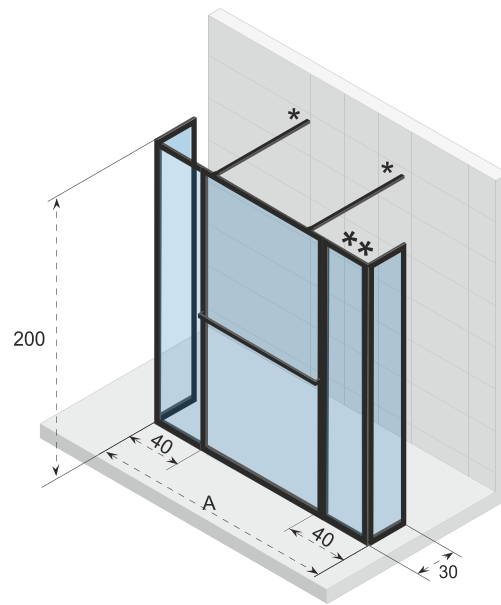

LUCID 404

Die Lucid Duschwände haben ein industrielles Aussehen und passen gut in jedes moderne Interieur. Die zeitgenössische Serie sind in mattschwarz verfügbar. Lucid hat einen Rahmen und eine Halterung, die als Handtuchhalter dienen kann. Lucid ist in verschiedenen Konfigurationen und Größen mit pulverbeschichteten Aluminiumprofilen erhältlich und einfach zu installieren.

Walk-through Dusche (Plus 2 Seitenteile 30 cm breit) einschließlich 2 Stabilisierungsstangen für ebenerdige Dusche. 180cm bestehen aus 5 Teilen mit Profilen in schwarz matt.

Glas beschichtet mit RIHO Shield

Glasstärke 6 mm

Inklusive Handtuchhalter (bestätigung ist optional)

H-Profil kann mit anderen Duschkabinen oder Duschtrennungen kombiniert werden

CE geprüft, gemäß EN12150-1

Artikelnummer Mattschwarz	H x B (cm)	A (cm)	Glasstärke (mm)
G005037121	200 x 90	88,2 - 90	6
G005038121	200 x 100	98,2 - 100	6
G005039121	200 x 120	118,2 - 120	6
G005040121	200 x 140	138,2 - 140	6
** G005058121	200 x 180	178,2 - 180	6

* Standard 100cm Stabilisationstange ist enthalten, 160cm Version ist separat erhältlich.

Optionen

160 cm

Stabilisationsstange

209635

Daten können sich ändern