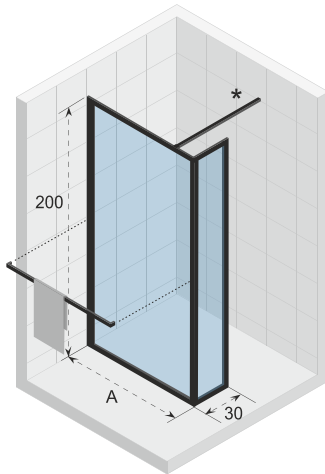

## Optionen

160 cm

Stabilisationsstange  
209635

Daten können sich ändern

Walk In Dusche (Plus Seitenteil 1x 40 cm breit) für ebenerdige Dusche. Die feststehenden Duschwände in den Größen 160cm und 180cm bestehen aus 3 Teilen mit Profilen in mattschwarz. Die anderen Varianten bestehen aus lediglich 2 Teilen.