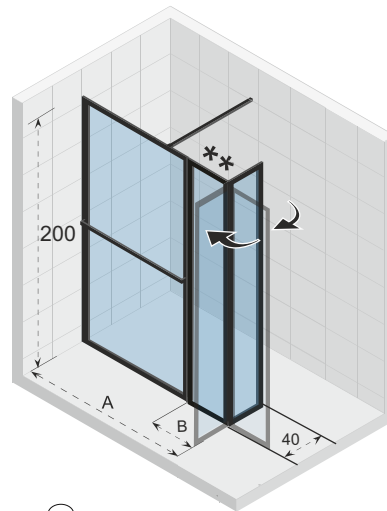

## Optionen

160 cm

Stabilisationsstange

209635

Daten können sich ändern

Das feststehende Duschwand- und Schwenkpaneel (40cm breit) für die begehbare Dusche in den Größen 160cm und 180cm besteht aus 3 Teilen mit Profilen in schwarz matt.

Glas beschichtet mit RIHO Shield

Duschabtrennung ist reversibel