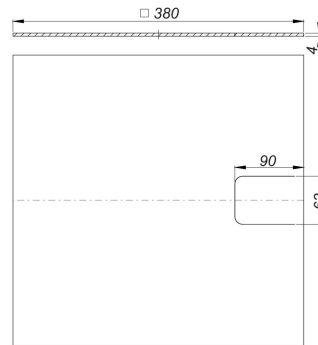

## Schallschutzmatte DallDrain, 380 x 380 mm

Artikel Nr. **517326**  
GTIN/EAN: 4001636517326  
Rabattgruppe: 6

Zur Montage mit Ablaufgehäusen/Bodenabläufen DallDrain und DallDrain Plan mit seitlichem Ablaufstutzen. Bei Einbau gemäß Prüfbericht geeignet zur Erfüllung der erhöhten Schallschutzanforderungen nach DIN 4109 und VDI 4100. Abmessungen 380 x 380 mm.