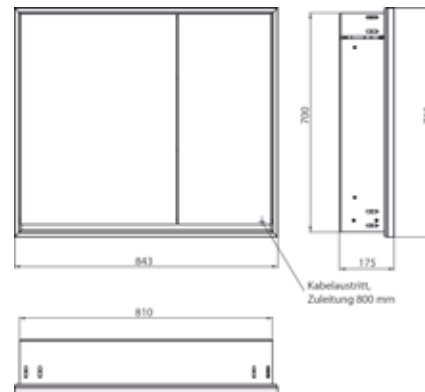

PRODUKTINFORMATION

Lichtspiegelschrank loft, 800 mm, 2 Türen, Unterputzmodell, IP 20. aluminium/spiegel

Art.-Nr.9798 051 11

Umlaufende LED-Beleuchtung, verspiegelte Rückwand, 2 stufenlos einstellbare Ablagen, 2 Türen (breite Tür links), 1 Steckdose, Lichtsteuerung über 3 kapazitive von außen bedienbare Touch-Bedienfelder (An/Aus, Helligkeit und Lichtfarbe - kalt/warm - stufenlos einstellbar), Kabeldurchlass nach außen bei geschlossenen Spiegeltüren. Höhe: 733 mm