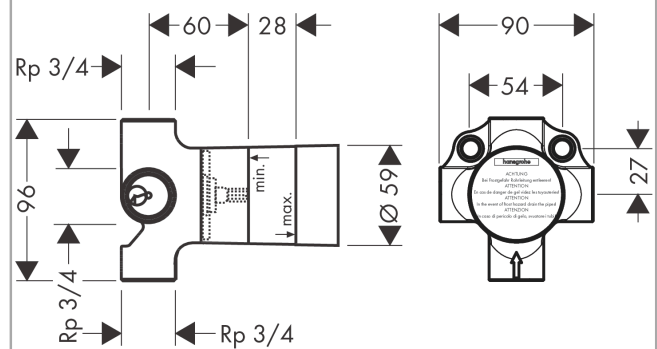

Grundkörper für Quattro 4-Wege Umstellventil Unterputz

Oberflächen: k.a. Artikelnummer: 15930180

Beschreibung

Merkmale

- separate Mengensteuerung erforderlich
- 3 Verbraucher
- gleichzeitige Nutzung von 2 Verbrauchern
- passend für alle Quattro Fertigsets
- Durchflussmenge: 65 l/min
- Anschlussgröße: DN20
- Watermark Mixers WMKA 0149
- SVGW 0904-5541
- ACS 14 ACC LY 445, valide jusqu'au 09.07.2019
- WRAS 1810012
- WRAS 1810012
- JWWA E-522
- Reg 4 170737

Zertifikate

Produktabbildung

Maßzeichnung

Grundkörper für Quattro 4-Wege Umstellventil Unterputz
 Oberflächen: k.a. Artikelnummer: 15930180

Explosionszeichnung

Baujahr: >05/01

Grundkörper für Quattro 4-Wege Umstellventil Unterputz
 Oberflächen: k.a. Artikelnummer: 15930180

Ersatzteilliste

Baujahr: >05/01

Pos.	Beschreibung	Artikelnummer	PG	VE
1	Einsatz kpl.	96604000	0	1
2	Dichtungsset	98798000	0	1
3	Mutter	97550000	0	1
4	Dichtmanschette	96493000	0	1
5	Verlängerung 25 mm	96370000	0	1