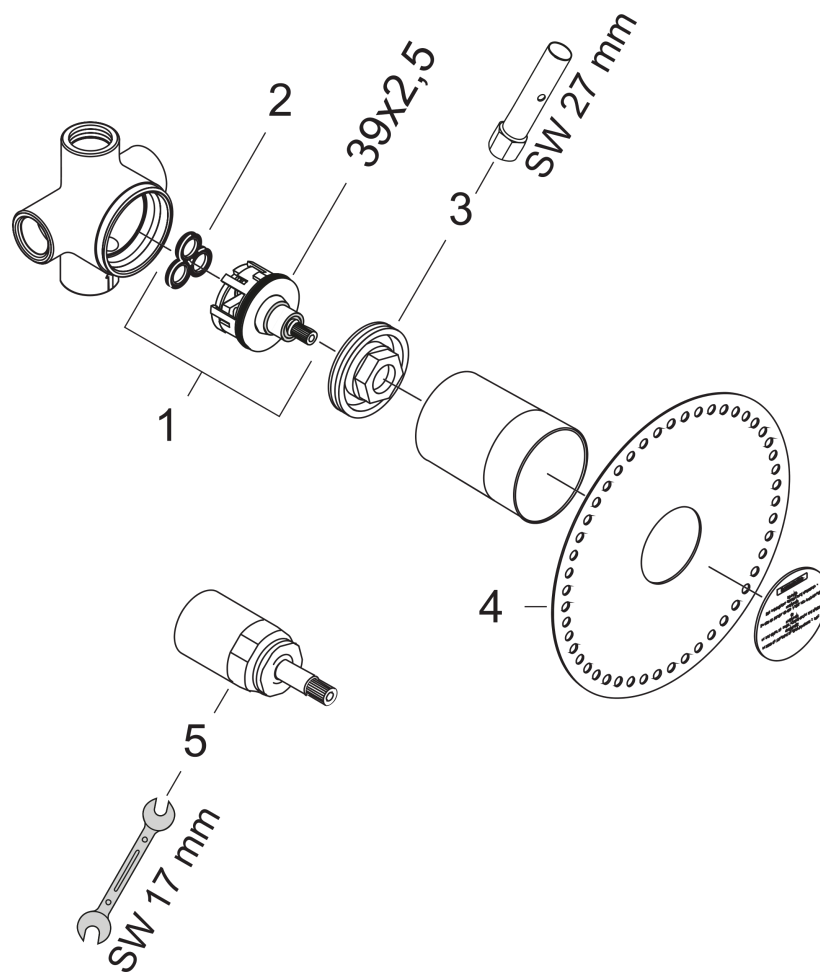

Grundkörper für Quattro 4-Wege Umstellventil Unterputz

Oberflächen: k.a. Artikelnummer: 15930180

Beschreibung

Merkmale

- separate Mengensteuerung erforderlich
- 3 Verbraucher
- gleichzeitige Nutzung von 2 Verbrauchern
- passend für alle Quattro Fertigsets
- Durchflussmenge: 65 l/min
- Anschlussgröße: DN20
- Watermark Mixers WMKA 0149
- SVGW 0904-5541
- ACS 14 ACC LY 445, valide jusqu'au 09.07.2019
- WRAS 1810012
- WRAS 1810012
- JWWA E-522
- Reg 4 170737

Zertifikate

Produktabbildung

Maßzeichnung

Grundkörper für Quattro 4-Wege Umstellventil Unterputz
 Oberflächen: k.a. Artikelnummer: 15930180

Explosionszeichnung

Baujahr: >05/01

Grundkörper für Quattro 4-Wege Umstellventil Unterputz
 Oberflächen: k.a. Artikelnummer: 15930180

Ersatzteilliste

Baujahr: >05/01

Pos.	Beschreibung	Artikelnummer	PG	VE
1	Einsatz kpl.	96604000	0	1
2	Dichtungsset	98798000	0	1
3	Mutter	97550000	0	1
4	Dichtmanschette	96493000	0	1
5	Verlängerung 25 mm	96370000	0	1